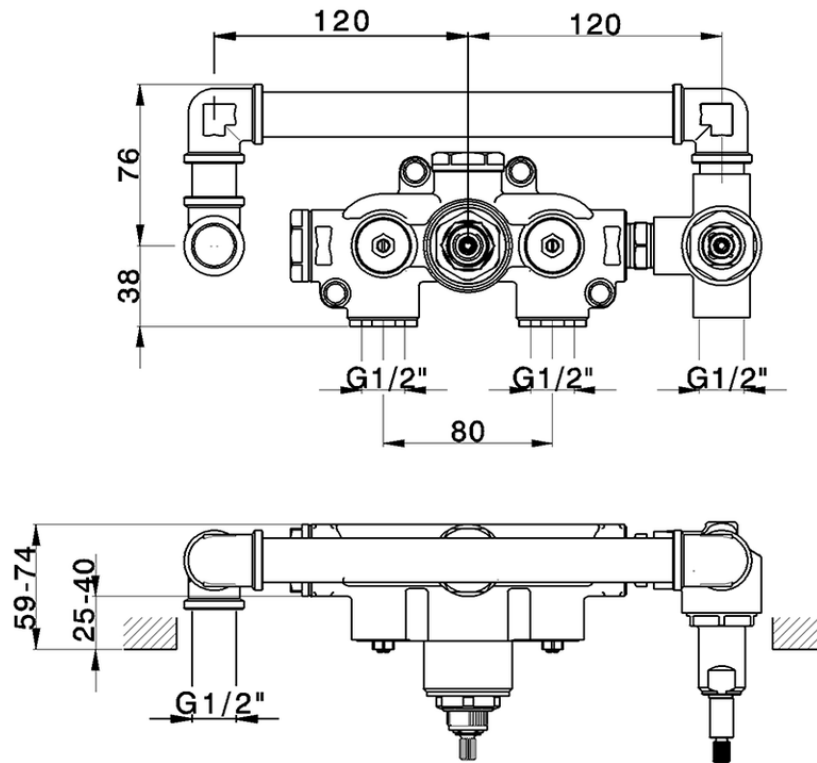

## Parte externa termostático ducha emp. 2 salidas CHRONOS\_CR019640

CR019640

<https://es.huberitalia.com/parte-externa-termostatico-ducha-emp-2-salidas-chronos-cr019640>

ZB019340

<https://es.huberitalia.com/parte-empotrada-termostatico-ducha-2-salidas-empotrado-zb019340>