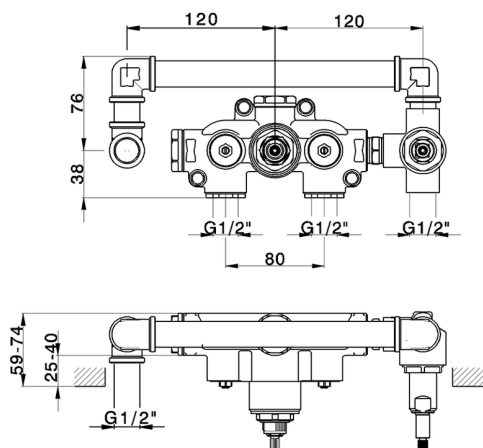

Parte empotrada termostático ducha 2 salidas EMPOTRADO_ZB019340

MODELO **ZB019340**

Parte empotrada termostático ducha 2 salidas, sin parte externa

ACABADOS DISPONIBLES

04 04 Sin Acabado

CARACTERÍSTICAS

Instalación **Empotrado**

Recambio Cartucho **24.04A.PP**

Cartucho Termostático Plus P 8X20

Empotrado **1**

Termostático

El Termostático Huber es tu gestor personal del agua, ayudándote a manejar, controlar y ahorrar agua y energía.

2025-01-31