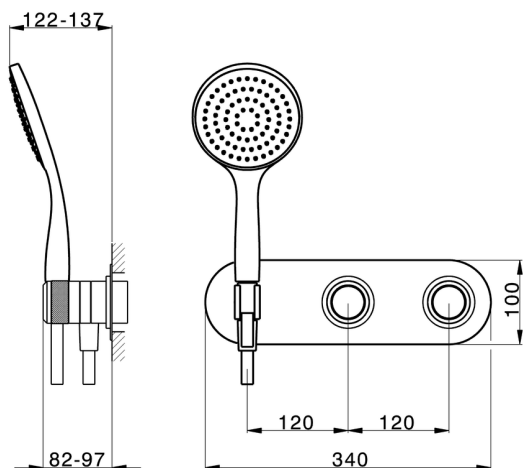

Parte externa termostático ducha emp. 2 salidas CHRONOS_CR019640

MODELO **CR019640**

Parte externa termostático ducha emp.2 salidas,con deviasstop 2 salidas,duchita una función Emotion Ø130 mm de ABS,flexible liso SUPREME 150 cm,sin parte empotrada - para art.ZB019340

ACABADOS DISPONIBLES

-  **21** 21 Cromo
-  **2F** 2F Níquel Cepillado
-  **2Q** 2Q Black Titanium

CARACTERÍSTICAS

Instalación **Empotrado**
Empotrado 1 **ZB019340**

Termostático

El Termostático Huber es tu gestor personal del agua, ayudándote a manejar, controlar y ahorrar agua y energía.

Parte externa termostático ducha emp. 2 salidas CHRONOS_CR019640

CR019640

<https://es.huberitalia.com/parte-externa-termostatico-ducha-emp-2-salidas-chronos-cr019640>

Parte empotrada termostático ducha 2 salidas EMPOTRADO_ZB019340

MODELO **ZB019340**

Parte empotrada termostático ducha 2 salidas, sin parte externa

ACABADOS DISPONIBLES

04 04 Sin Acabado

CARACTERÍSTICAS

Instalación **Empotrado**

Recambio Cartucho **24.04A.PP**

Cartucho Termostático Plus P 8X20