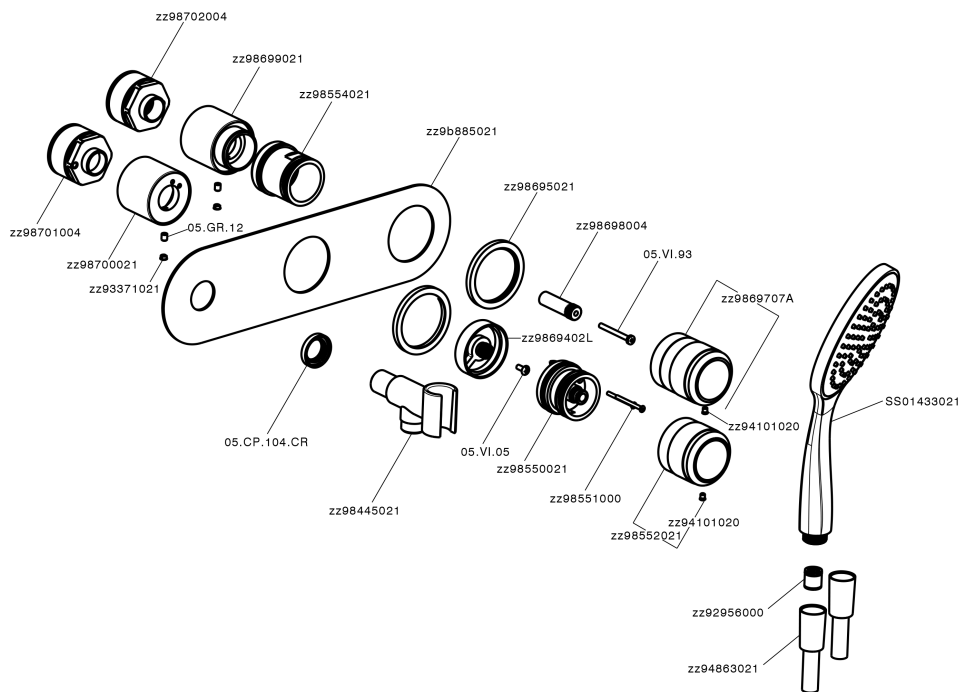

Parte externa termostático ducha emp. 2 salidas CHRONOS_CR019640

MODELO **CR019640**

Parte externa termostático ducha emp.2 salidas,con deviasstop 2 salidas,duchita una función Emotion Ø130 mm de ABS,flexible liso SUPREME 150 cm,sin parte empotrada - para art.ZB019340

ACABADOS DISPONIBLES

-  **21** 21 Cromo
-  **2F** 2F Níquel Cepillado
-  **2Q** 2Q Black Titanium

CARACTERÍSTICAS

Instalación **Empotrado**
Empotrado 1 **ZB019340**

Termostático

El Termostático Huber es tu gestor personal del agua, ayudándote a manejar, controlar y ahorrar agua y energía.

Parte externa termostático ducha emp. 2 salidas CHRONOS_CR019640

CR019640

<https://es.huberitalia.com/parte-externa-termostatico-ducha-emp-2-salidas-chronos-cr019640>

Parte empotrada termostático ducha 2 salidas EMPOTRADO_ZB019340

MODELO **ZB019340**

Parte empotrada termostático ducha 2 salidas, sin parte externa

ACABADOS DISPONIBLES

04 04 Sin Acabado

CARACTERÍSTICAS

Instalación **Empotrado**

Recambio Cartucho **24.04A.PP**

Cartucho Termostático Plus P 8X20