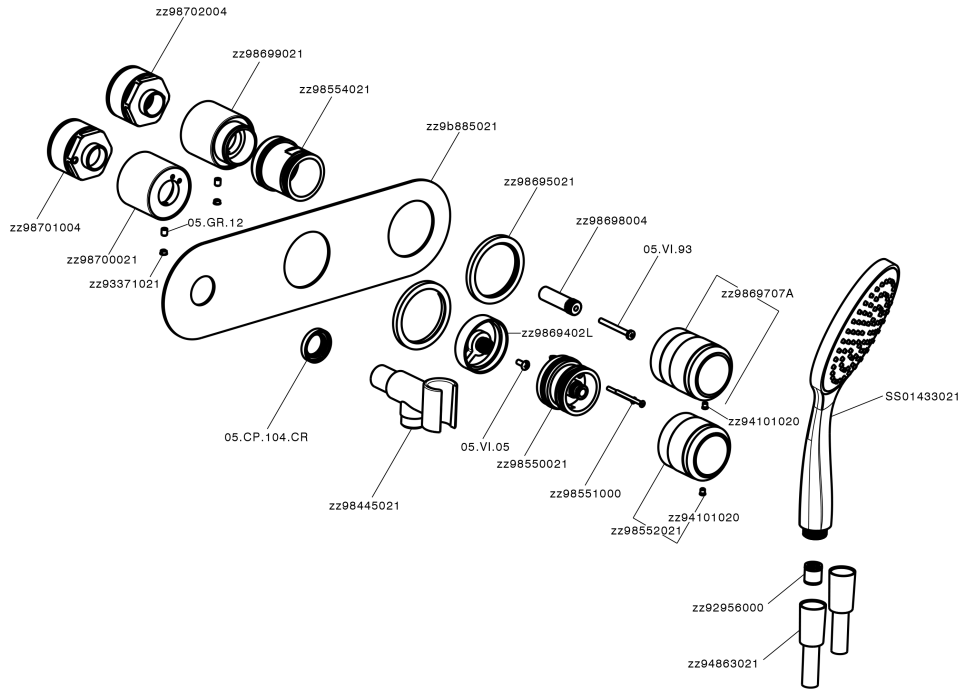

## Parte externa termostático ducha emp. 2 salidas CHRONOS\_CR019640

CR019640

<https://es.huberitalia.com/parte-externa-termostatico-ducha-emp-2-salidas-chronos-cr019640>

Parte empotrada termostático ducha 2 salidas EMPOTRADO\_ZB019340

ZB019340

<https://es.huberitalia.com/parte-empotrada-termostatico-ducha-2-salidas-empotrado-zb019340>

2025-01-31