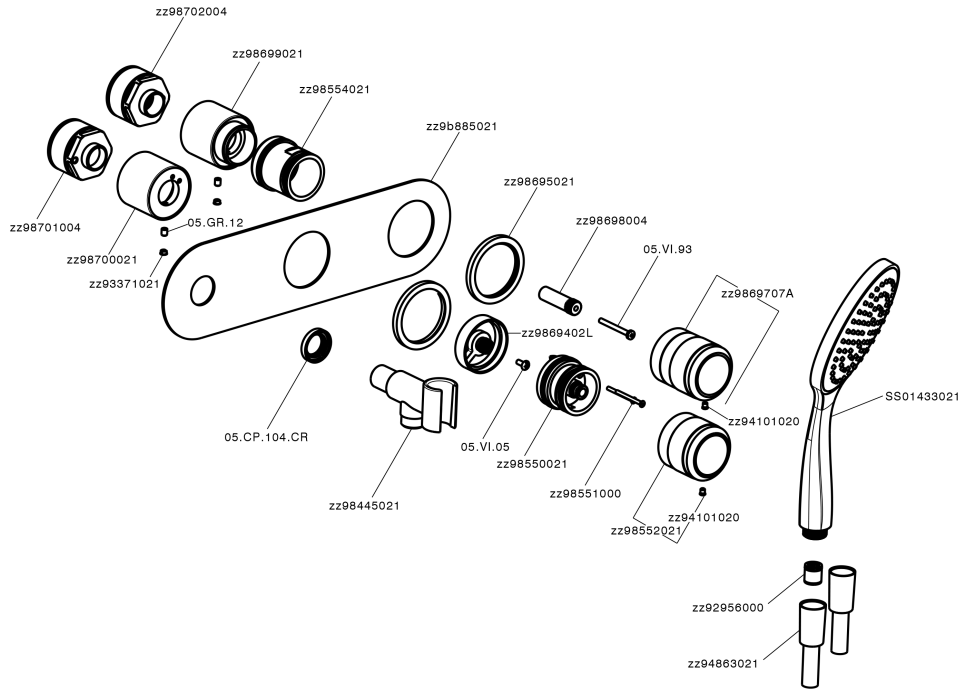

Parte externa termostático ducha emp. 2 salidas CHRONOS_CR019640

CR019640

<https://es.huberitalia.com/parte-externa-termostatico-ducha-emp-2-salidas-chronos-cr019640>

Parte empotrada termostático ducha 2 salidas EMPOTRADO_ZB019340

ZB019340

<https://es.huberitalia.com/parte-empotrada-termostatico-ducha-2-salidas-empotrado-zb019340>

2024-12-22