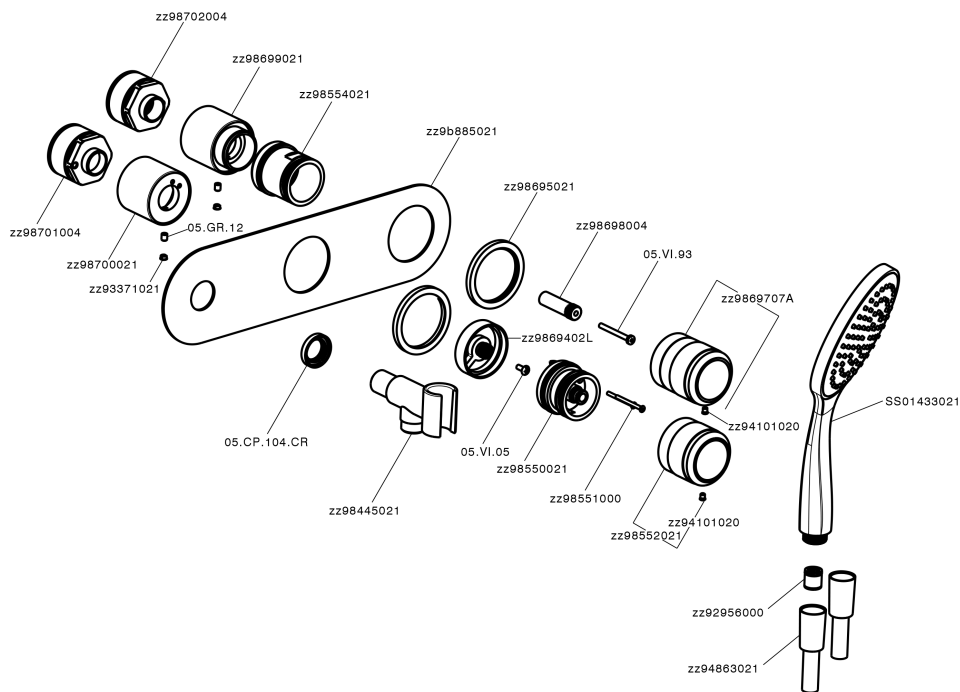

Parte externa termostático ducha emp. 2 salidas CHRONOS_CR019640

CR019640

<https://es.huberitalia.com/parte-externa-termostatico-ducha-emp-2-salidas-chronos-cr019640>

Parte empotrada termostático ducha 2 salidas EMPOTRADO_ZB019340

ZB019340

<https://es.huberitalia.com/parte-empotrada-termostatico-ducha-2-salidas-empotrado-zb019340>

2025-01-31