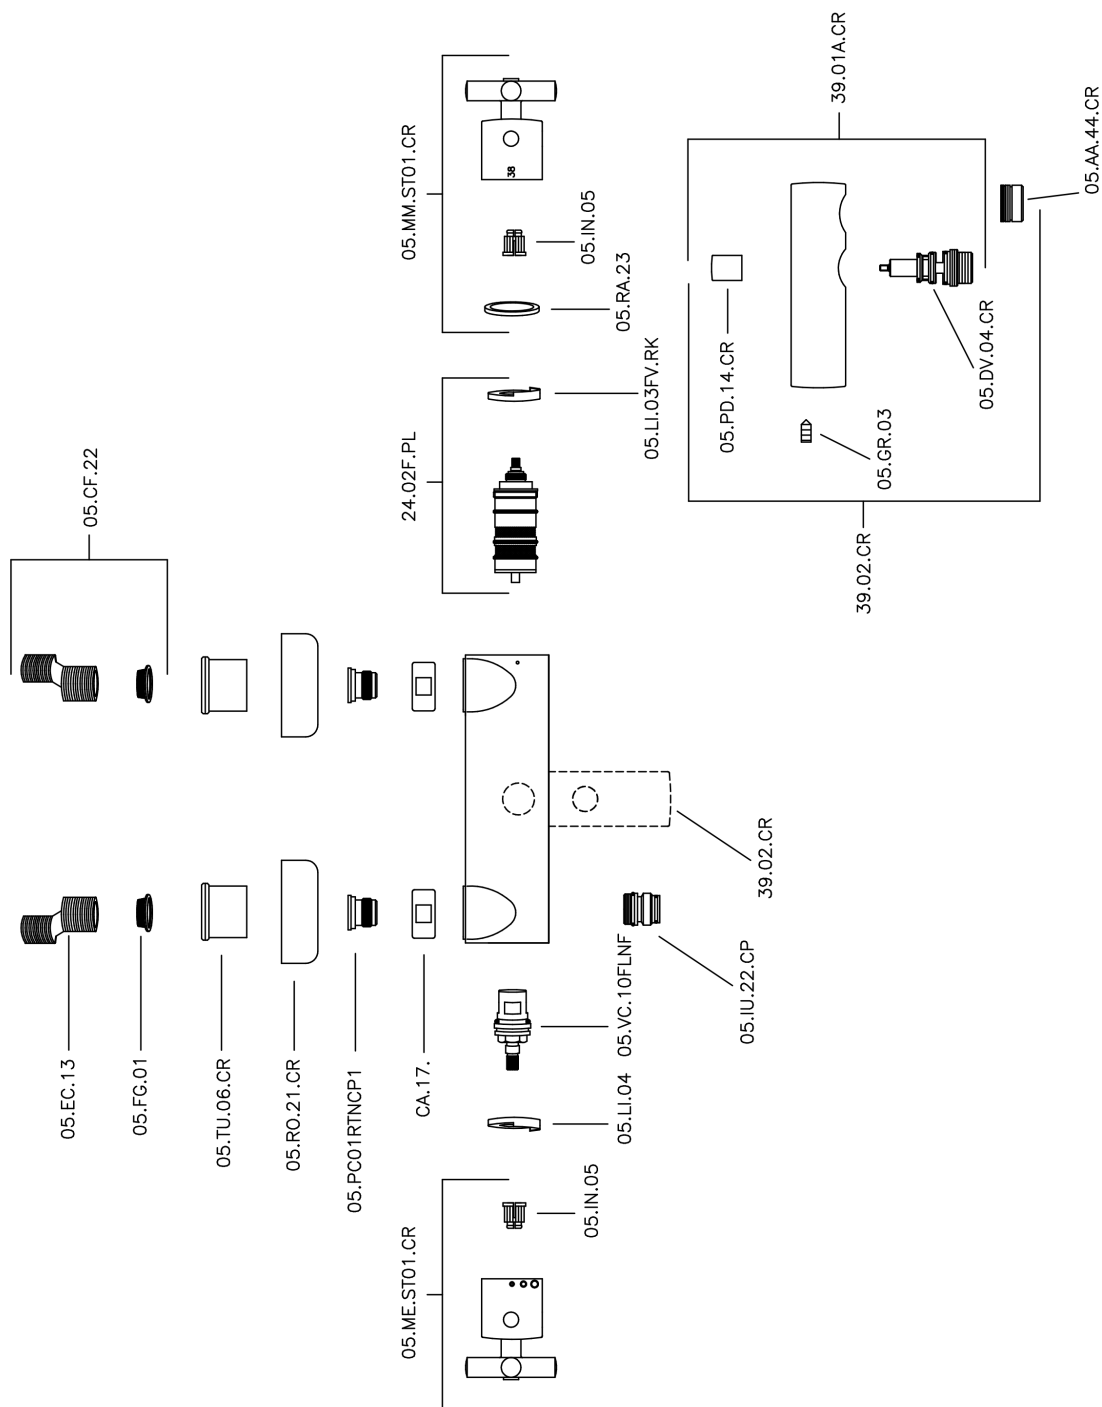

Bañera termostática SUITE_SUT27010

SUT27010

<https://es.huberitalia.com/banera-termostatica-suite-sut27010>

2026-06-13