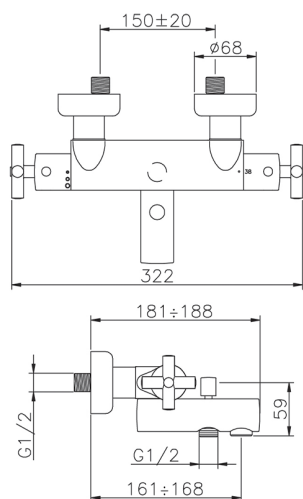

Bañera termostática SUITE_SUT27010

MODELO **SUT27010**

Bañera termostática, sin conjunto ducha, conexión para flexible 1/2" M

ACABADOS DISPONIBLES

-  **21** 21 Cromo
-  **40** 40 Negro Mate
-  **2F** 2F Níquel Cepillado
-  **2W** 2W Oro Cepillado

CARACTERÍSTICAS

Recambio Cartucho **24.04A.PP**

Cartucho Termostático Plus P 8X20

Termostático

El Termostático Huber es tu gestor personal del agua, ayudándote a manejar, controlar y ahorrar agua y energía.