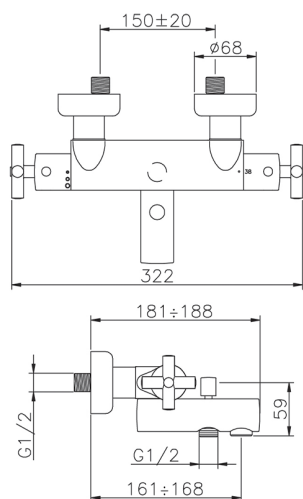

## Bañera termostática SUITE\_SUT27010

MODELO **SUT27010**

Bañera termostática, sin conjunto ducha, conexión para flexible 1/2" M

### CARACTERÍSTICAS

Recambio Cartucho **24.04A.PP**

**Cartucho Termostático Plus P 8X20**