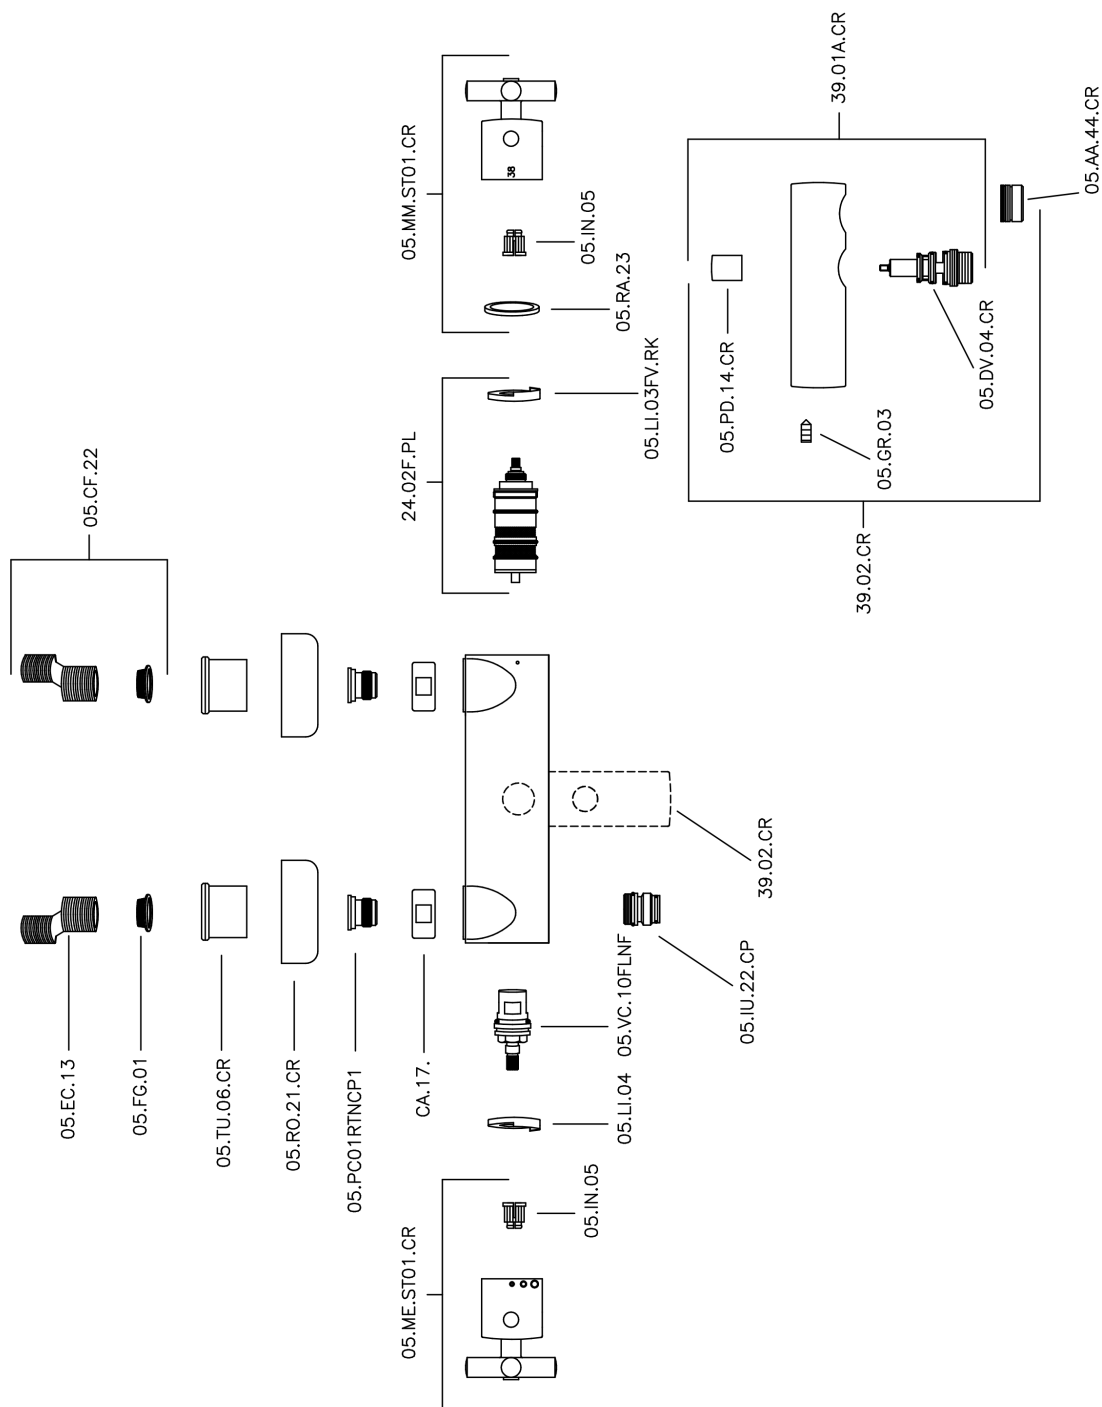

Bañera termostática SUITE_SUT27010

MODELO **SUT27010**

Bañera termostática, sin conjunto ducha, conexión para flexible 1/2" M

ACABADOS DISPONIBLES

-  **21** 21 Cromo
-  **40** 40 Negro Mate
-  **2F** 2F Níquel Cepillado
-  **2W** 2W Oro Cepillado

CARACTERÍSTICAS

Recambio Cartucho **24.04A.PP**

Cartucho Termostático Plus P 8X20

Termostático

El Termostático Huber es tu gestor personal del agua, ayudándote a manejar, controlar y ahorrar agua y energía.

Bañera termostática SUITE_SUT27010

SUT27010

<https://es.huberitalia.com/banera-termostatica-suite-sut27010>

2026-06-15