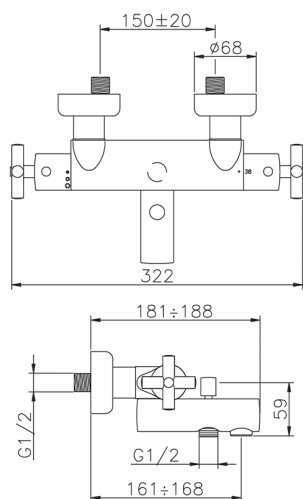

Bañera termostática SUITE_SUT27010

MODELO **SUT27010**

Bañera termostática, sin conjunto ducha, conexión para flexible 1/2" M

ACABADOS DISPONIBLES

21 21 Cromo

40 40 Negro Mate

2F 2F Níquel Cepillado

2W 2W Oro Cepillado

CARACTERÍSTICAS

Recambio Cartucho **24.04A.PP**

Cartucho Termostático Plus P 8X20

Termostático

El Termostático Huber es tu gestor personal del agua, ayudándote a manejar, controlar y ahorrar agua y energía.