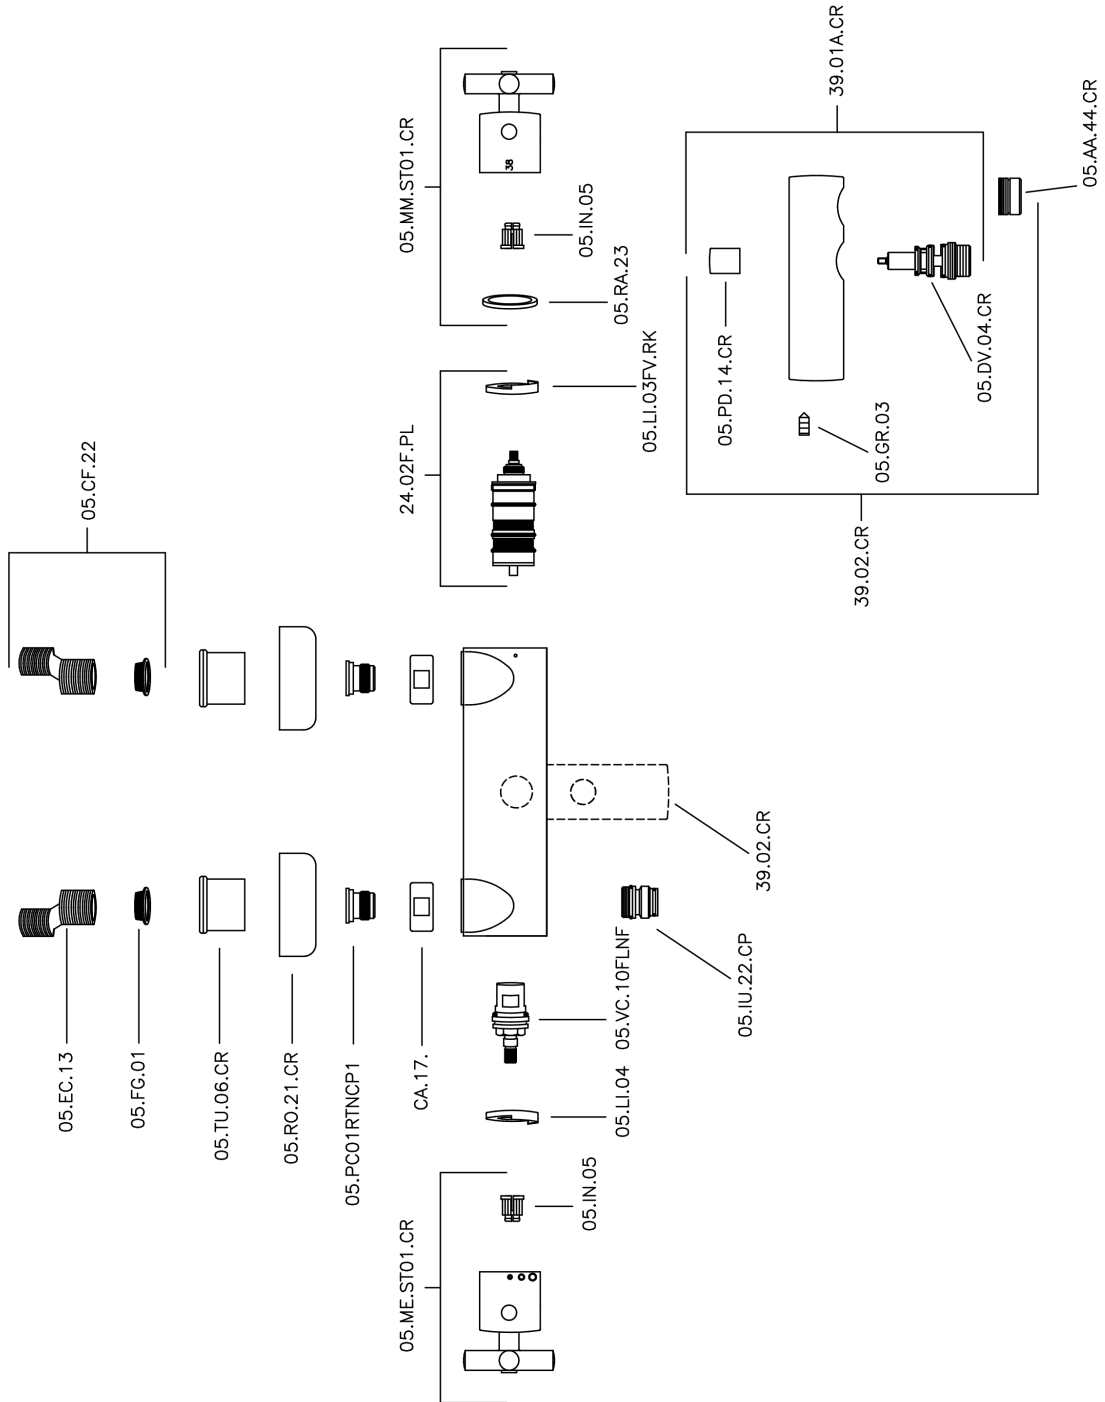

Bañera termostática SUITE_SUT27010

MODELO **SUT27010**

Bañera termostática, sin conjunto ducha, conexión para flexible 1/2" M

ACABADOS DISPONIBLES

21 21 Cromo

40 40 Negro Mate

2F 2F Níquel Cepillado

2W 2W Oro Cepillado

CARACTERÍSTICAS

Recambio Cartucho **24.04A.PP**

Cartucho Termostático Plus P 8X20

Termostático

El Termostático Huber es tu gestor personal del agua, ayudándote a manejar, controlar y ahorrar agua y energía.

Bañera termostática SUITE_SUT27010

SUT27010

<https://es.huberitalia.com/banera-termostatica-suite-sut27010>

2026-05-20