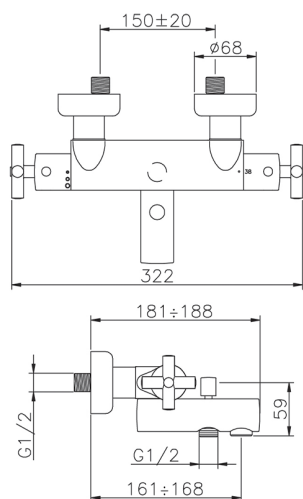

## Bañera termostática SUITE\_SUT27010

MODELO **SUT27010**

Bañera termostática, sin conjunto ducha, conexión para flexible 1/2" M

ACABADOS DISPONIBLES

-  **21** 21 Cromo
-  **40** 40 Negro Mate
-  **2F** 2F Níquel Cepillado
-  **2W** 2W Oro Cepillado

CARACTERÍSTICAS

Recambio Cartucho **24.04A.PP**

**Cartucho Termostático Plus P 8X20**