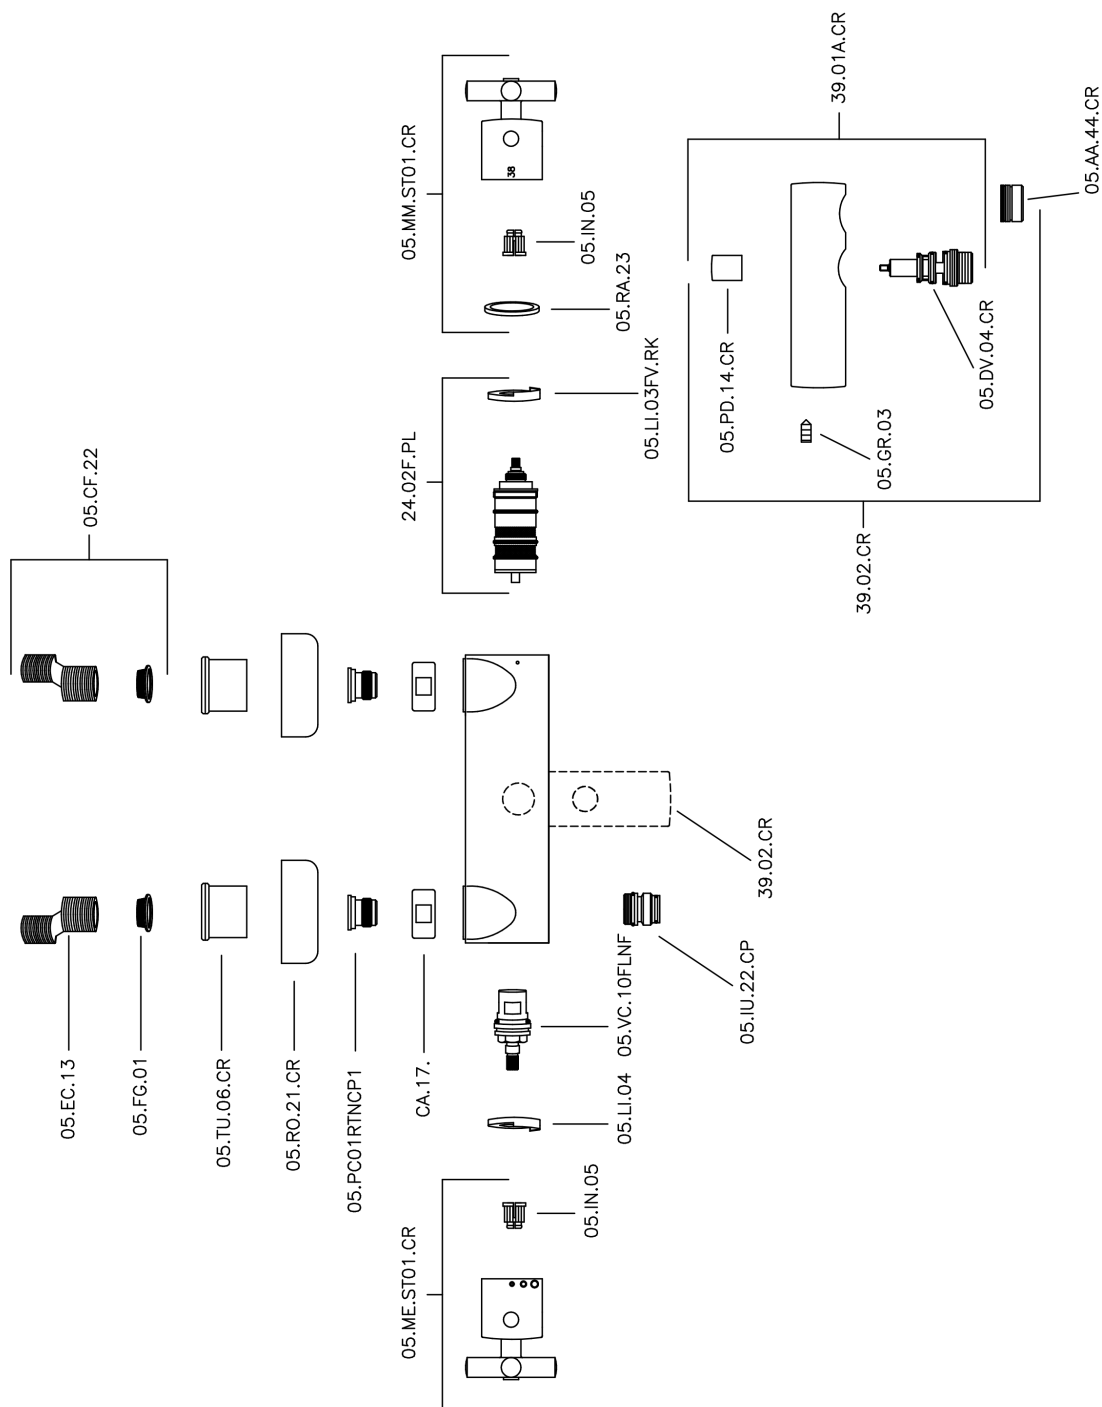

## Bañera termostática SUITE\_SUT27010

MODELO **SUT27010**

Bañera termostática, sin conjunto ducha, conexión para flexible 1/2" M

ACABADOS DISPONIBLES

-  **21** 21 Cromo
-  **40** 40 Negro Mate
-  **2F** 2F Níquel Cepillado
-  **2W** 2W Oro Cepillado

CARACTERÍSTICAS

Recambio Cartucho **24.04A.PP**

**Cartucho Termostático Plus P 8X20**

### Termostático

El Termostático Huber es tu gestor personal del agua, ayudándote a manejar, controlar y ahorrar agua y energía.

## Bañera termostática SUITE\_SUT27010

SUT27010

<https://es.huberitalia.com/banera-termostatica-suite-sut27010>

2026-04-11