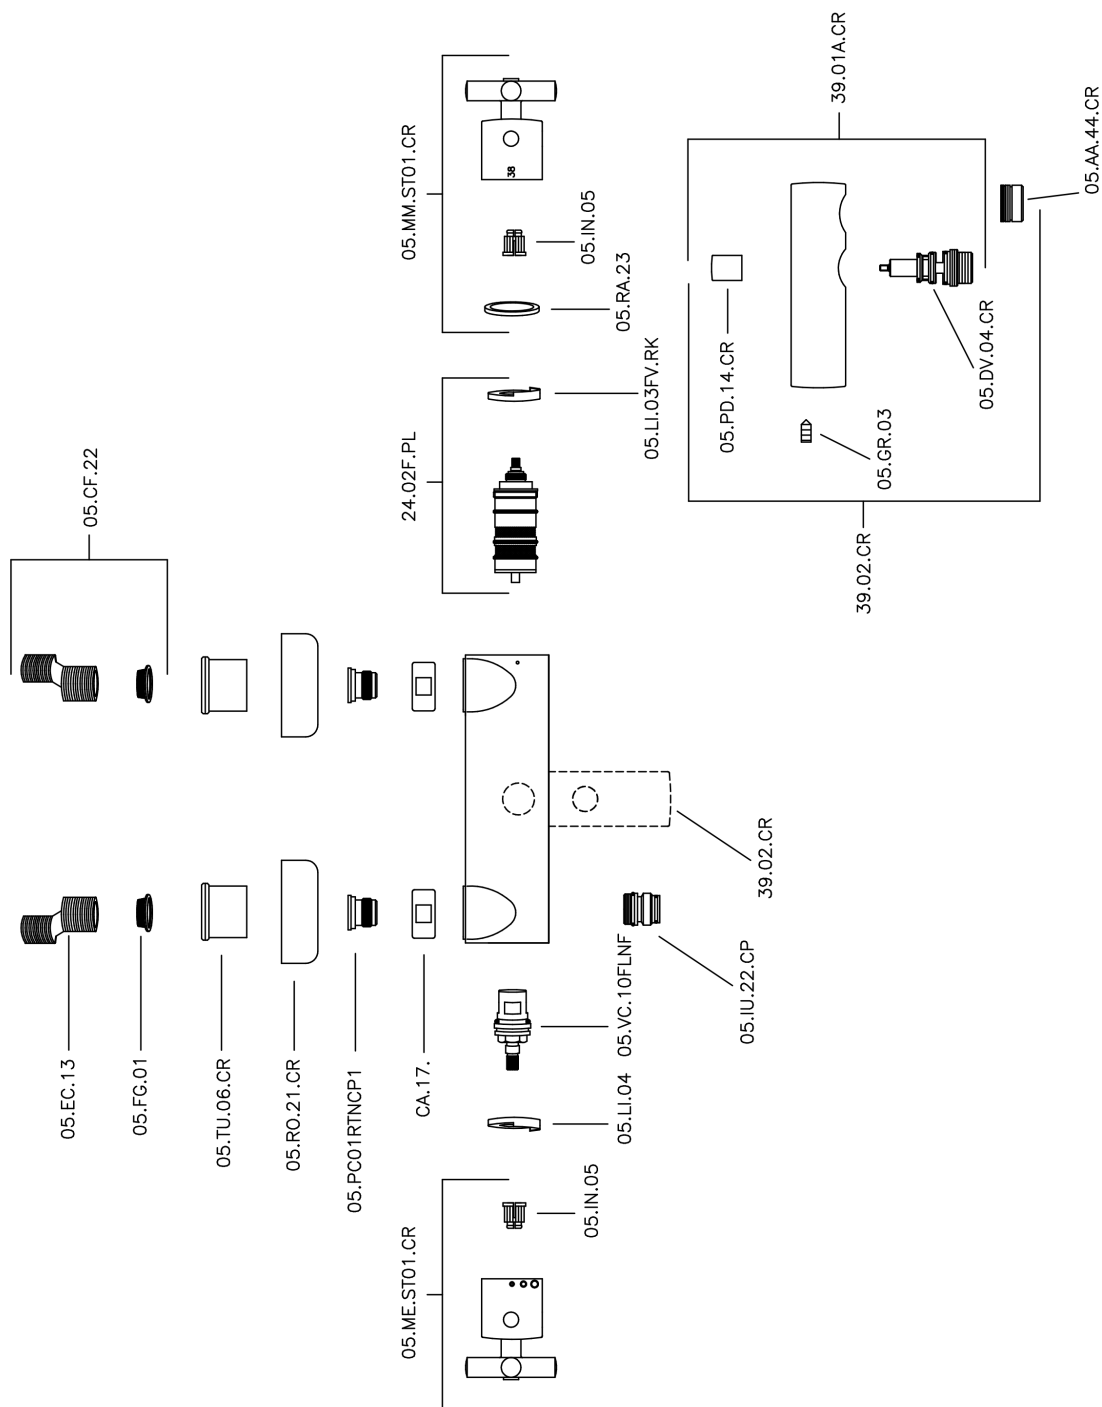

Bañera termostática SUITE_SUT27010

SUT27010

<https://es.huberitalia.com/banera-termostatica-suite-sut27010>

2026-04-11