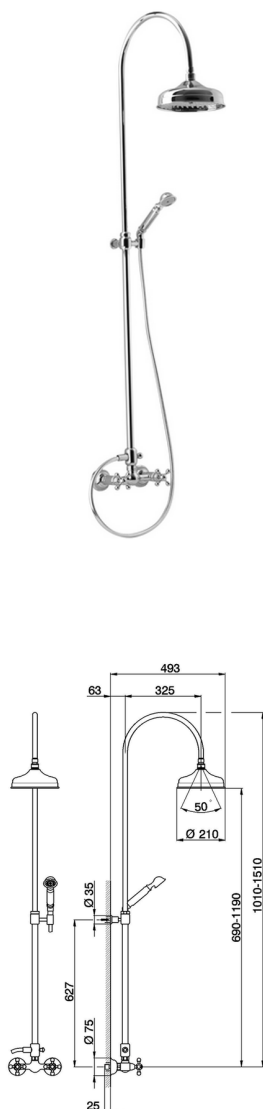

Columna ducha 2 funciones CROISETTE_AC904051

MODELO **AC904051**

Columna ducha 2 funciones, desviador 2 salidas, columna telescópica, con soporte duchita fijo, duchita una función clásica Ø 53 mm de Latón, rociador redondo Ø210 mm de Latón, flexible de Latón 150 cm

ACABADOS DISPONIBLES

-  **21** 21 Cromo
-  **24** 24 Oro
-  **27** 27 Bronce Viejo
-  **2A** 2A Níquel Satinado Cepillado
-  **74** 74 Cromo/Oro
-  **2W** 2W Oro Cepillado

CARACTERÍSTICAS

2024-11-21