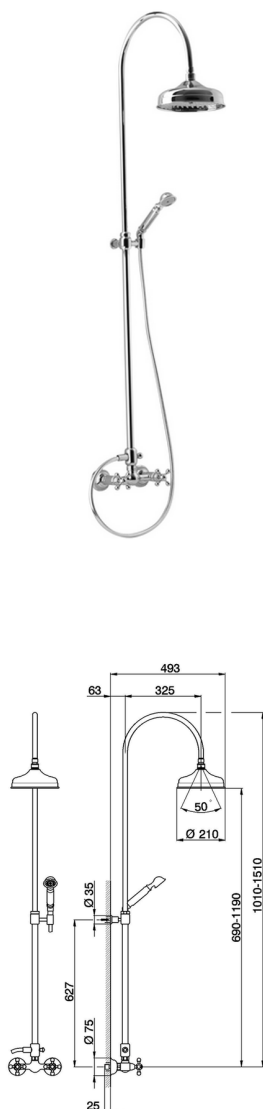

Columna ducha 2 funciones CROISETTE_AC904051

MODELO **AC904051**

Columna ducha 2 funciones, desviador 2 salidas, columna telescópica, con soporte duchita fijo, duchita una función clásica Ø 53 mm de Latón, rociador redondo Ø210 mm de Latón, flexible de Latón 150 cm

ACABADOS DISPONIBLES

21 21 Cromo

24 24 Oro

27 27 Bronce Viejo

2A 2A Niquel Satinado Cepillado

74 74 Cromo/Oro

2W 2W Oro Cepillado

CARACTERÍSTICAS