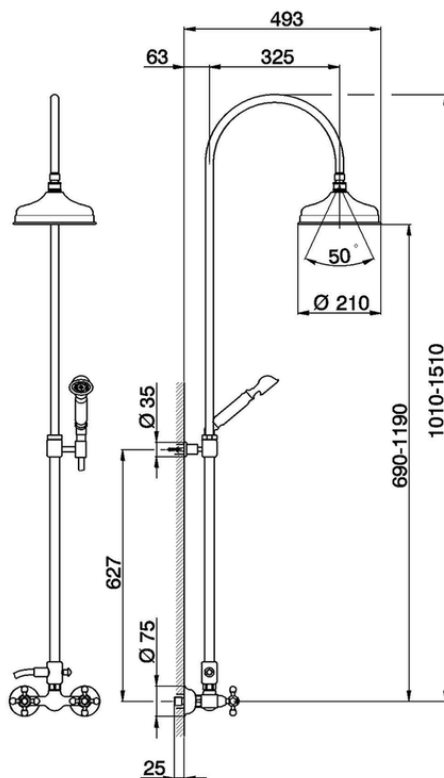

Columna ducha 2 funciones CROISETTE_AC904051

AC904051

<https://es.huberitalia.com/columna-ducha-2-funciones-croisette-ac904051>

2024-11-21