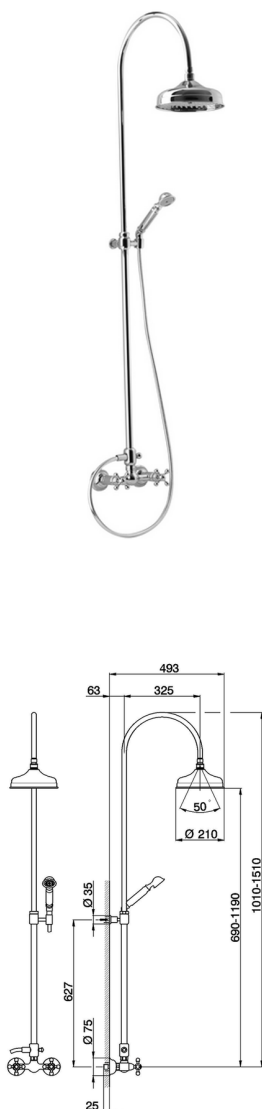

## Columna ducha 2 funciones CROISETTE\_AC904051

MODELO **AC904051**

Columna ducha 2 funciones, desviador 2 salidas, columna telescópica, con soporte duchita fijo, duchita una función clásica Ø 53 mm de Latón, rociador redondo Ø210 mm de Latón, flexible de Latón 150 cm

ACABADOS DISPONIBLES

**21** 21 Cromo

**24** 24 Oro

**27** 27 Bronce Viejo

**2A** 2A Niquel Satinado Cepillado

**74** 74 Cromo/Oro

**2W** 2W Oro Cepillado

CARACTERÍSTICAS