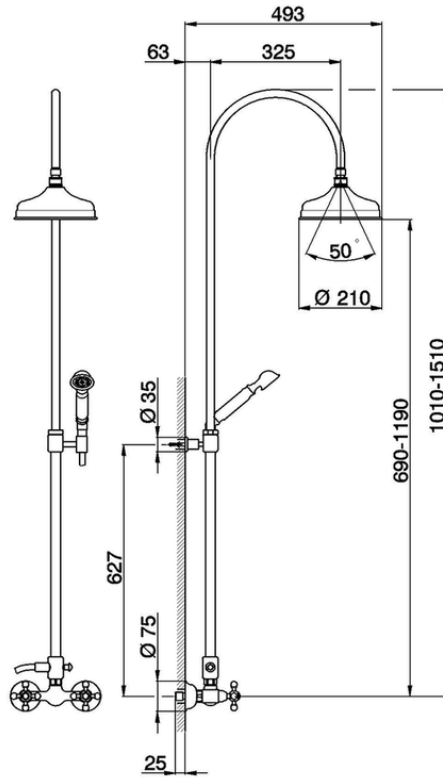

Columna ducha 2 funciones CROISETTE_AC904051

AC904051

<https://es.huberitalia.com/columna-ducha-2-funciones-croisette-ac904051>

2024-11-24