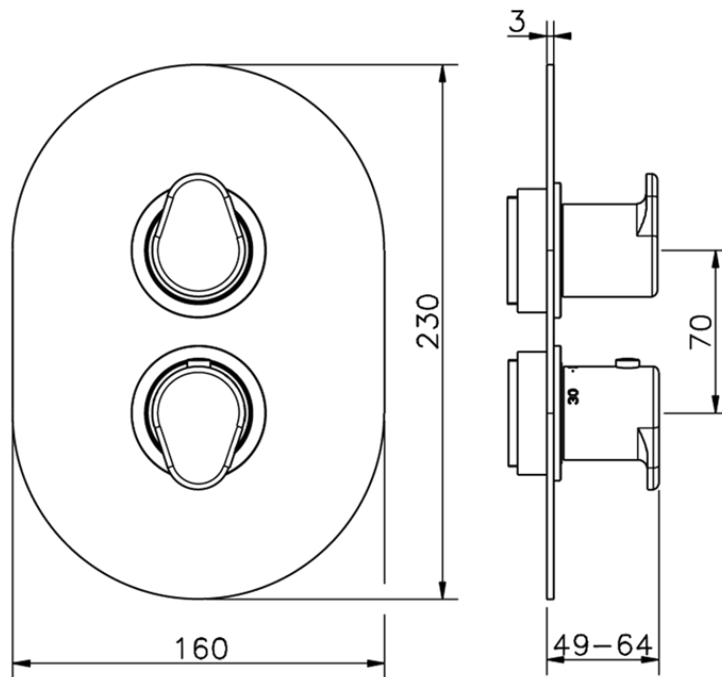

## Parte externa termostático ducha emp. 2 salidas LEVITY\_LY018100

LY018100

<https://es.huberitalia.com/parte-externa-termostatico-ducha-emp-2-salidas-levity-ly018100>

## Piastra/Plate/Plaque/Platte/Placa

2-3mm: XX 25-40 YY 76-91

10 mm: XX 16-31 YY 65-80

ZB018101

<https://es.huberitalia.com/parte-empotrada-termostatico-ducha-2-salidas-empotrado-zb018101>

2024-12-22