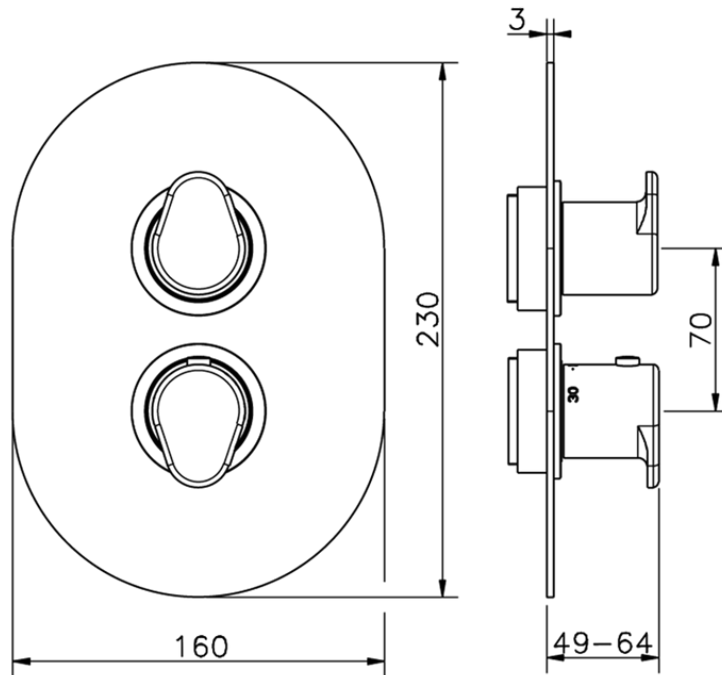

Parte externa termostático ducha emp. 2 salidas LEVITY_LY018100

LY018100

<https://es.huberitalia.com/parte-externa-termostatico-ducha-emp-2-salidas-levity-ly018100>

Piastra/Plate/Plaque/Platte/Placa

2-3mm: XX 25-40 YY 76-91

10 mm: XX 16-31 YY 65-80

ZB018101

<https://es.huberitalia.com/parte-empotrada-termostatico-ducha-2-salidas-empotrado-zb018101>

2025-01-03