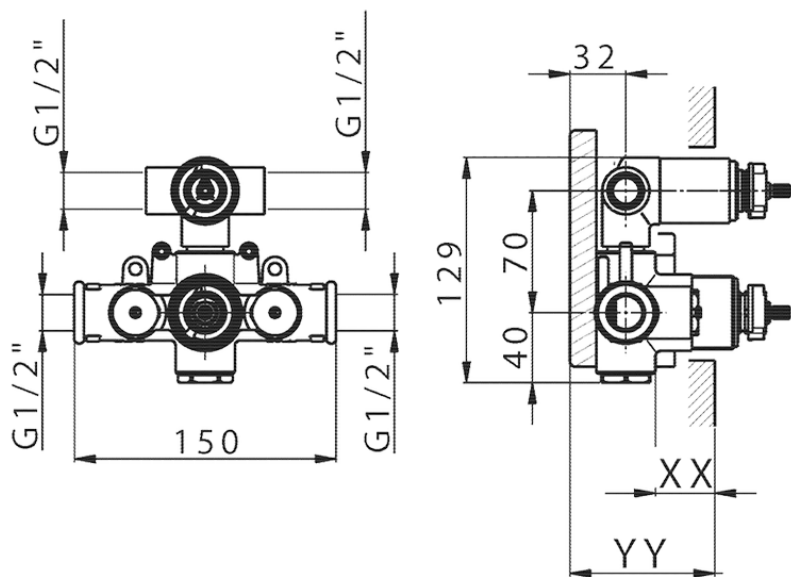

Parte externa termostático ducha emp. 2 salidas LEVITY_LY018100

LY018100

<https://es.huberitalia.com/parte-externa-termostatico-ducha-emp-2-salidas-levity-ly018100>

Piastra/Plate/Plaque/Platte/Placa

2-3mm: XX 25-40 YY 76-91

10 mm: XX 16-31 YY 65-80

ZB018101

<https://es.huberitalia.com/parte-empotrada-termostatico-ducha-2-salidas-empotrado-zb018101>

2025-01-03