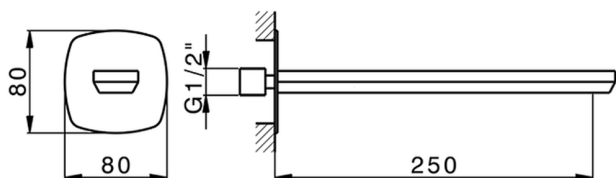

Caño de erogación HARLOCK_HC000242

MODELO **HC000242**

Caño de erogación, L.250 mm, conexión 1/2" M

ACABADOS DISPONIBLES

- **21** 21 Cromo
- **2P** 2P Oro rosa
- **2Q** 2Q Black Titanium
- **40** 40 Negro Mate
- **4Q** 4Q Blanco Mate

CARACTERÍSTICAS

2024-11-21