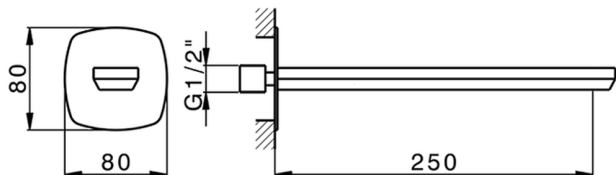

Caño de erogación HARLOCK_HC000242

MODELO **HC000242**

Caño de erogación, L.250 mm, conexión 1/2" M

ACABADOS DISPONIBLES

- **21** 21 Cromo
- **2P** 2P Oro rosa
- **2Q** 2Q Black Titanium
- **40** 40 Negro Mate
- **4Q** 4Q Blanco Mate

CARACTERÍSTICAS

2024-11-21