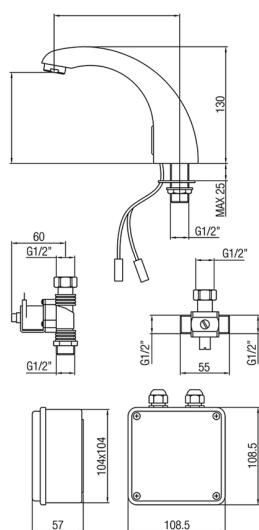

Grifo lavabo electrónico COLECTIVIDAD_303E.01H.

MODELO **303E.01H.**

Grifo lavabo electrónico

ACABADOS DISPONIBLES

CARACTERÍSTICAS

2024-10-18