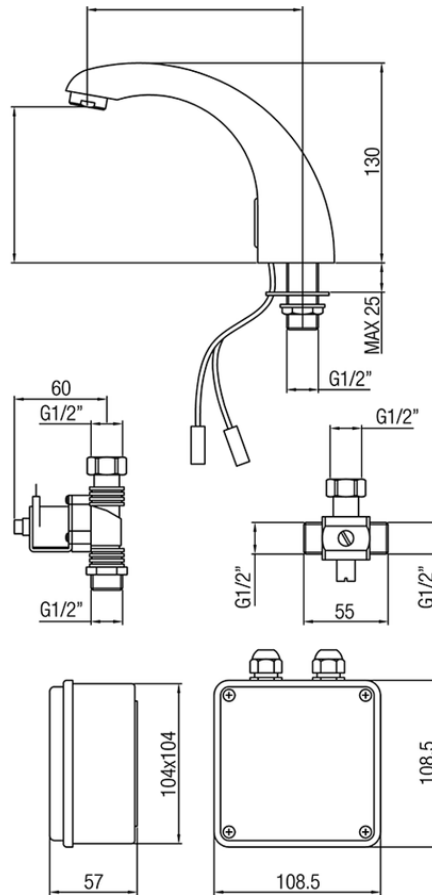

Grifo lavabo electrónico COLECTIVIDAD_303E.01H.

303E.01H.

<https://es.huberitalia.com/grifo-lavabo-electronico-colectividad-303e-01h>

2024-10-18