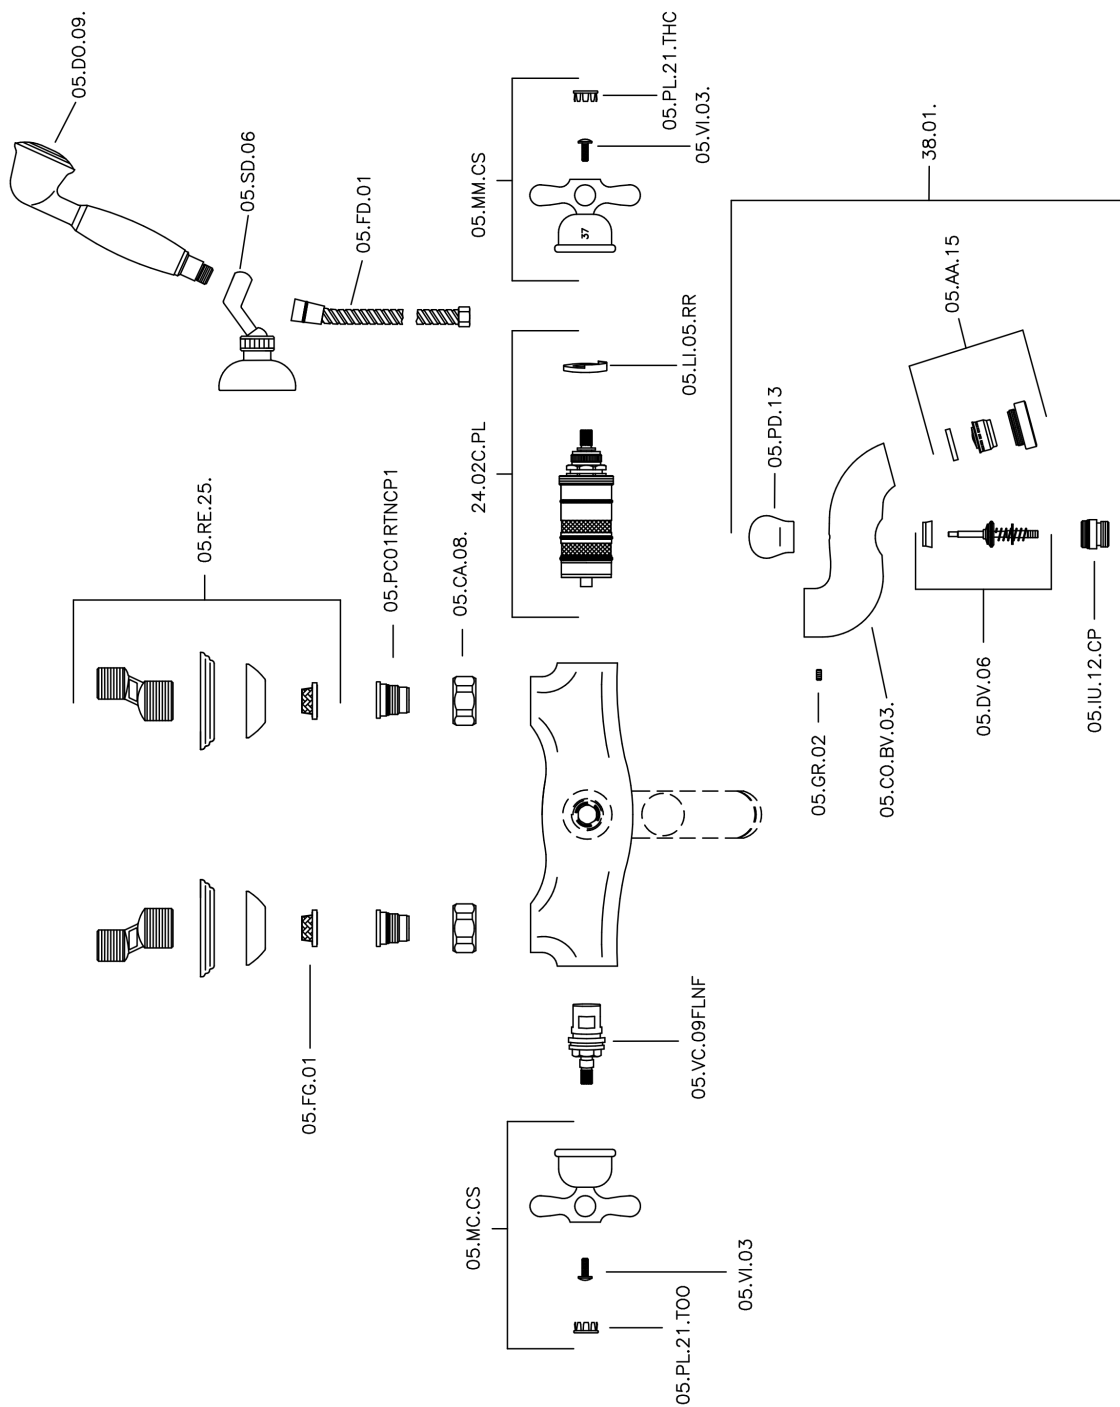

Bañera termostática con duplex CROISSETTE_CSD27010

MODELO **CSD27010**

Bañera termostática con duplex, soporte duchita articulado mural, duchita una función clásica Ø 53 mm Latón, flexible de Latón 150 cm

ACABADOS DISPONIBLES

-  **21** 21 Cromo
-  **27** 27 Bronce Viejo
-  **2G** 2G Oro Viejo
-  **2W** 2W Oro Cepillado

CARACTERÍSTICAS

Recambio Cartucho **24.04A.PP**

Cartucho Termostático Plus P 8X20

Termostático

El Termostático Huber es tu gestor personal del agua, ayudándote a manejar, controlar y ahorrar agua y energía.

Bañera termostática con duplex CROISSETTE_CSD27010

CSD27010

<https://es.huberitalia.com/banera-termostatica-con-duplex-croisette-csd27010>