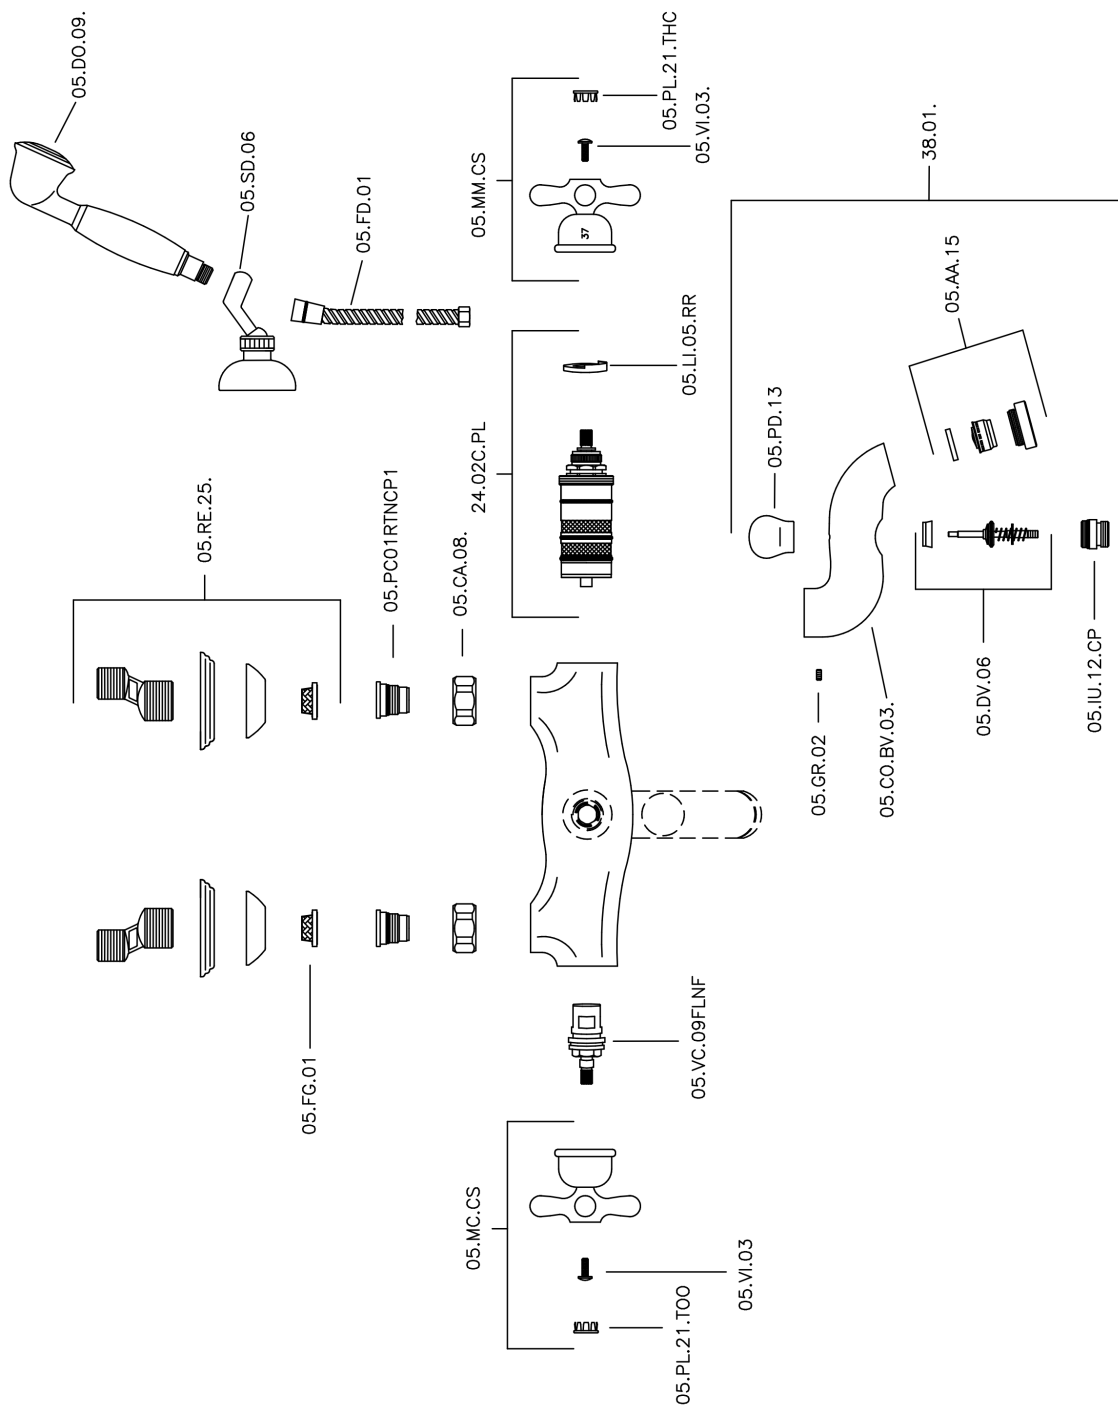

Bañera termostática con duplex CROISSETTE_CSD27010

MODELO **CSD27010**

Bañera termostática con duplex, soporte duchita articulado mural, duchita una función clásica Ø 53 mm Latón, flexible de Latón 150 cm

ACABADOS DISPONIBLES

-  **21** 21 Cromo
-  **27** 27 Bronce Viejo
-  **2G** 2G Oro Viejo
-  **2W** 2W Oro Cepillado

CARACTERÍSTICAS

Recambio Cartucho **24.04A.PP**

Cartucho Termostático Plus P 8X20

Termostático

El Termostático Huber es tu gestor personal del agua, ayudándote a manejar, controlar y ahorrar agua y energía.

Bañera termostática con duplex CROISSETTE_CSD27010

CSD27010

<https://es.huberitalia.com/banera-termostatica-con-duplex-croisette-csd27010>