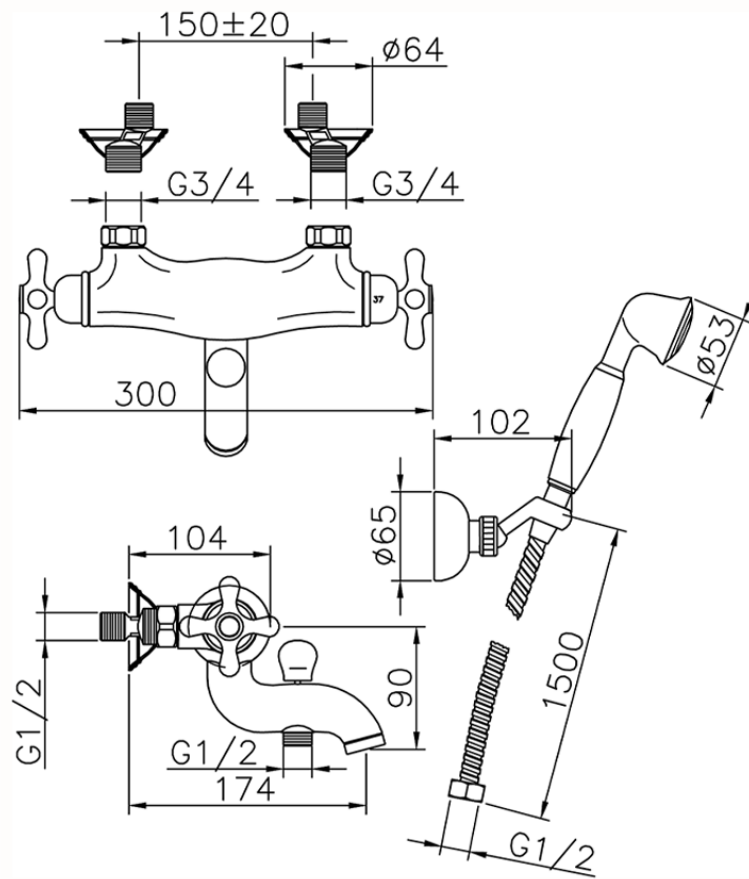

Bañera termostática con duplex CROISSETTE_CSD27010

CSD27010

<https://es.huberitalia.com/banera-termostatica-con-duplex-croisette-csd27010>

2026-05-20