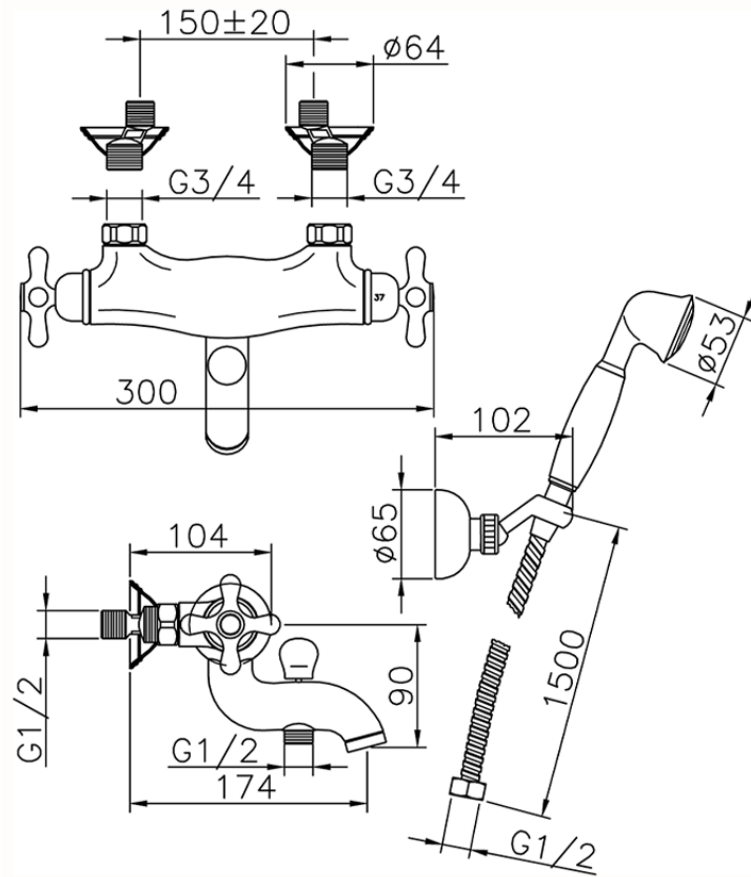

Bañera termostática con duplex CROISSETTE\_CSD27010

CSD27010

<https://es.huberitalia.com/banera-termostatica-con-duplex-croisette-csd27010>

2026-04-30