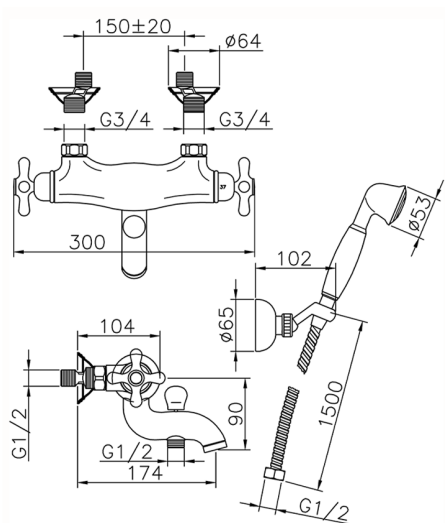

## Bañera termostática con duplex CROISSETTE\_CSD27010

MODELO **CSD27010**

Bañera termostática con duplex, soporte duchita articulado mural, duchita una función clásica Ø 53 mm Latón, flexible de Latón 150 cm

### CARACTERÍSTICAS

Recambio Cartucho **24.04A.PP**

**Cartucho Termostático Plus P 8X20**