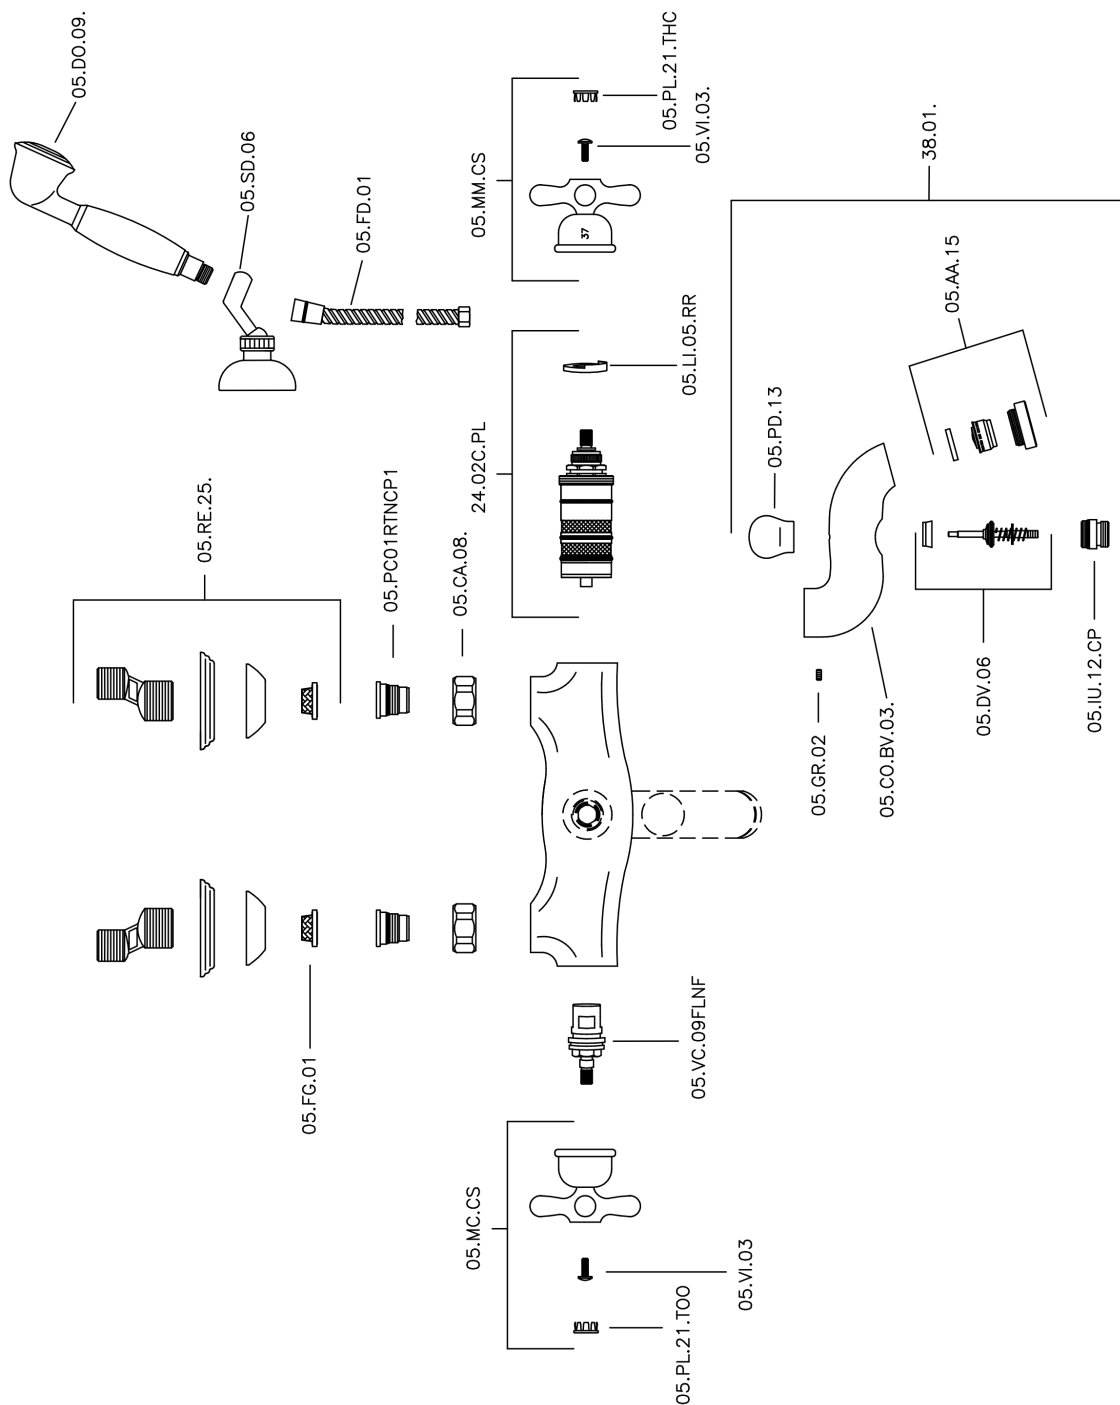

Bañera termostática con duplex CROISETTE_CSD27010

CSD27010

<https://es.huberitalia.com/banera-termostatica-con-duplex-croisette-csd27010>

2026-06-15