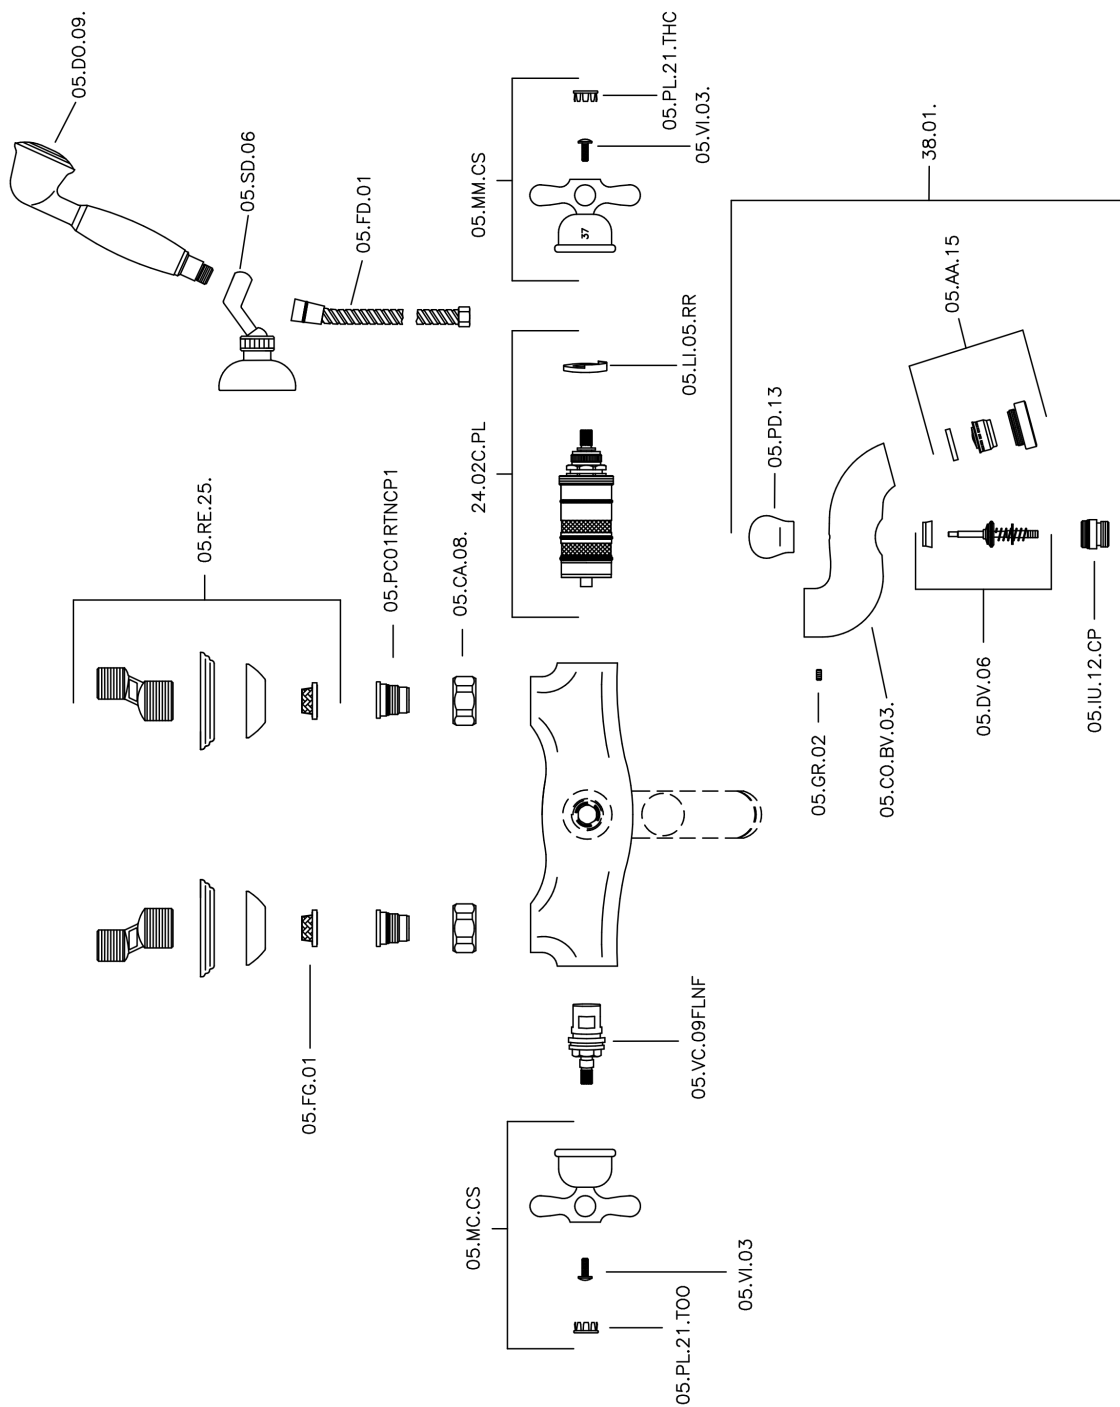

Bañera termostática con duplex CROISETTE_CSD27010

CSD27010

<https://es.huberitalia.com/banera-termostatica-con-duplex-croisette-csd27010>

2026-05-02