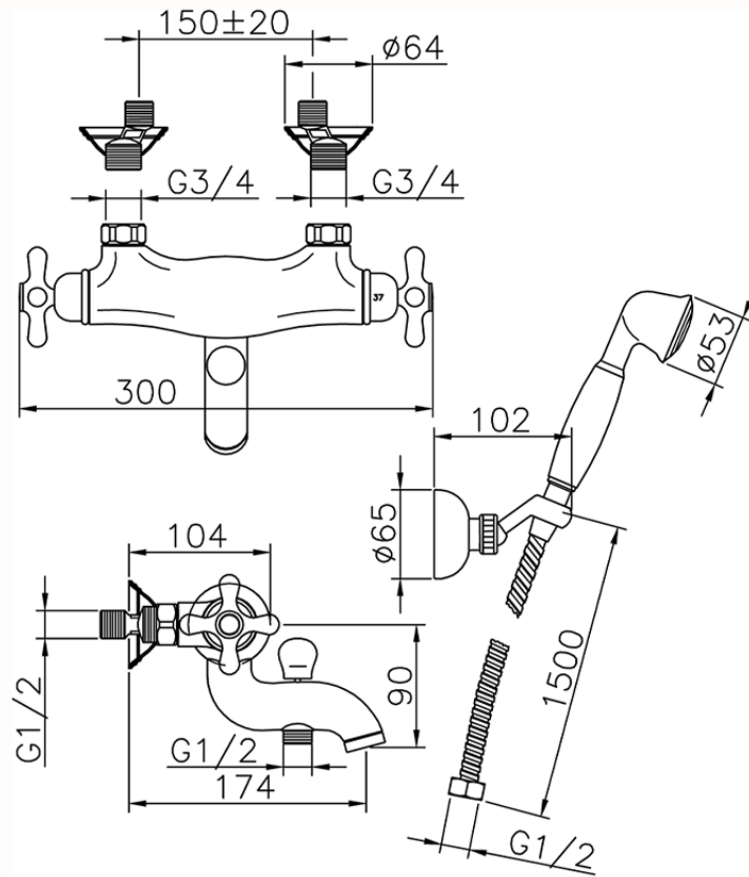

Bañera termostática con duplex CROISETTE_CSD27010

CSD27010

<https://es.huberitalia.com/banera-termostatica-con-duplex-croisette-csd27010>

2026-04-30