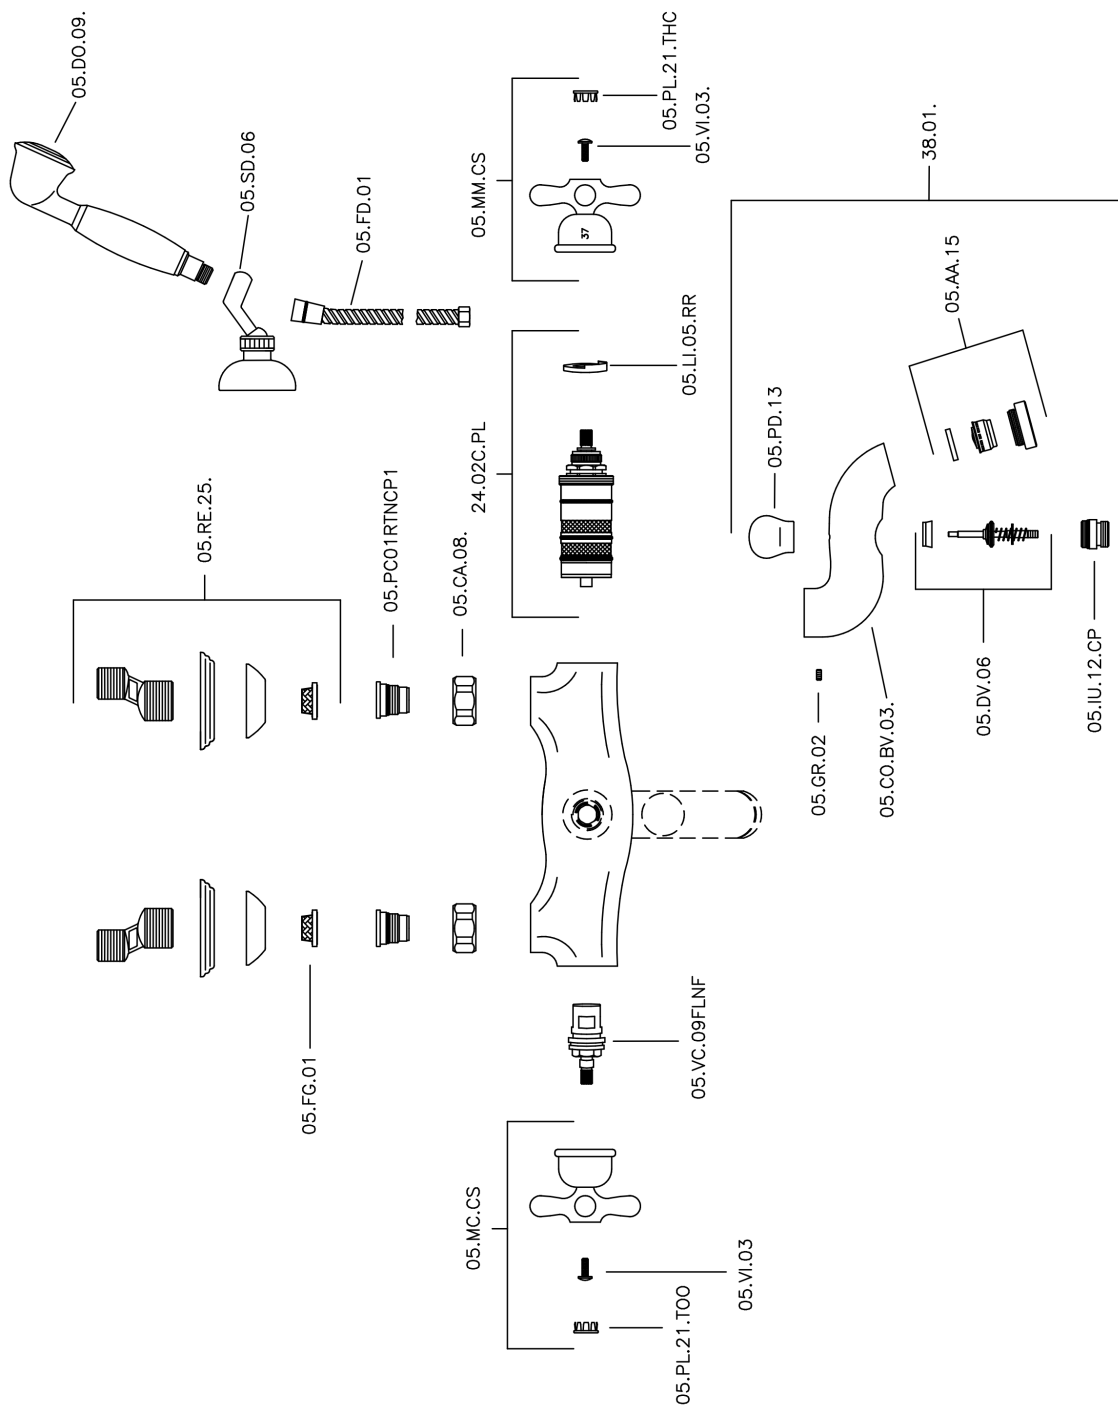

Bañera termostática con duplex CROISSETTE_CSD27010

MODELO **CSD27010**

Bañera termostática con duplex, soporte duchita articulado mural, duchita una función clásica Ø 53 mm Latón, flexible de Latón 150 cm

ACABADOS DISPONIBLES

-  **21** 21 Cromo
-  **27** 27 Bronce Viejo
-  **2G** 2G Oro Viejo
-  **2W** 2W Oro Cepillado

CARACTERÍSTICAS

Recambio Cartucho **24.04A.PP**

Cartucho Termostático Plus P 8X20

Termostático

El Termostático Huber es tu gestor personal del agua, ayudándote a manejar, controlar y ahorrar agua y energía.

Bañera termostática con duplex CROISETTE_CSD27010

CSD27010

<https://es.huberitalia.com/banera-termostatica-con-duplex-croisette-csd27010>