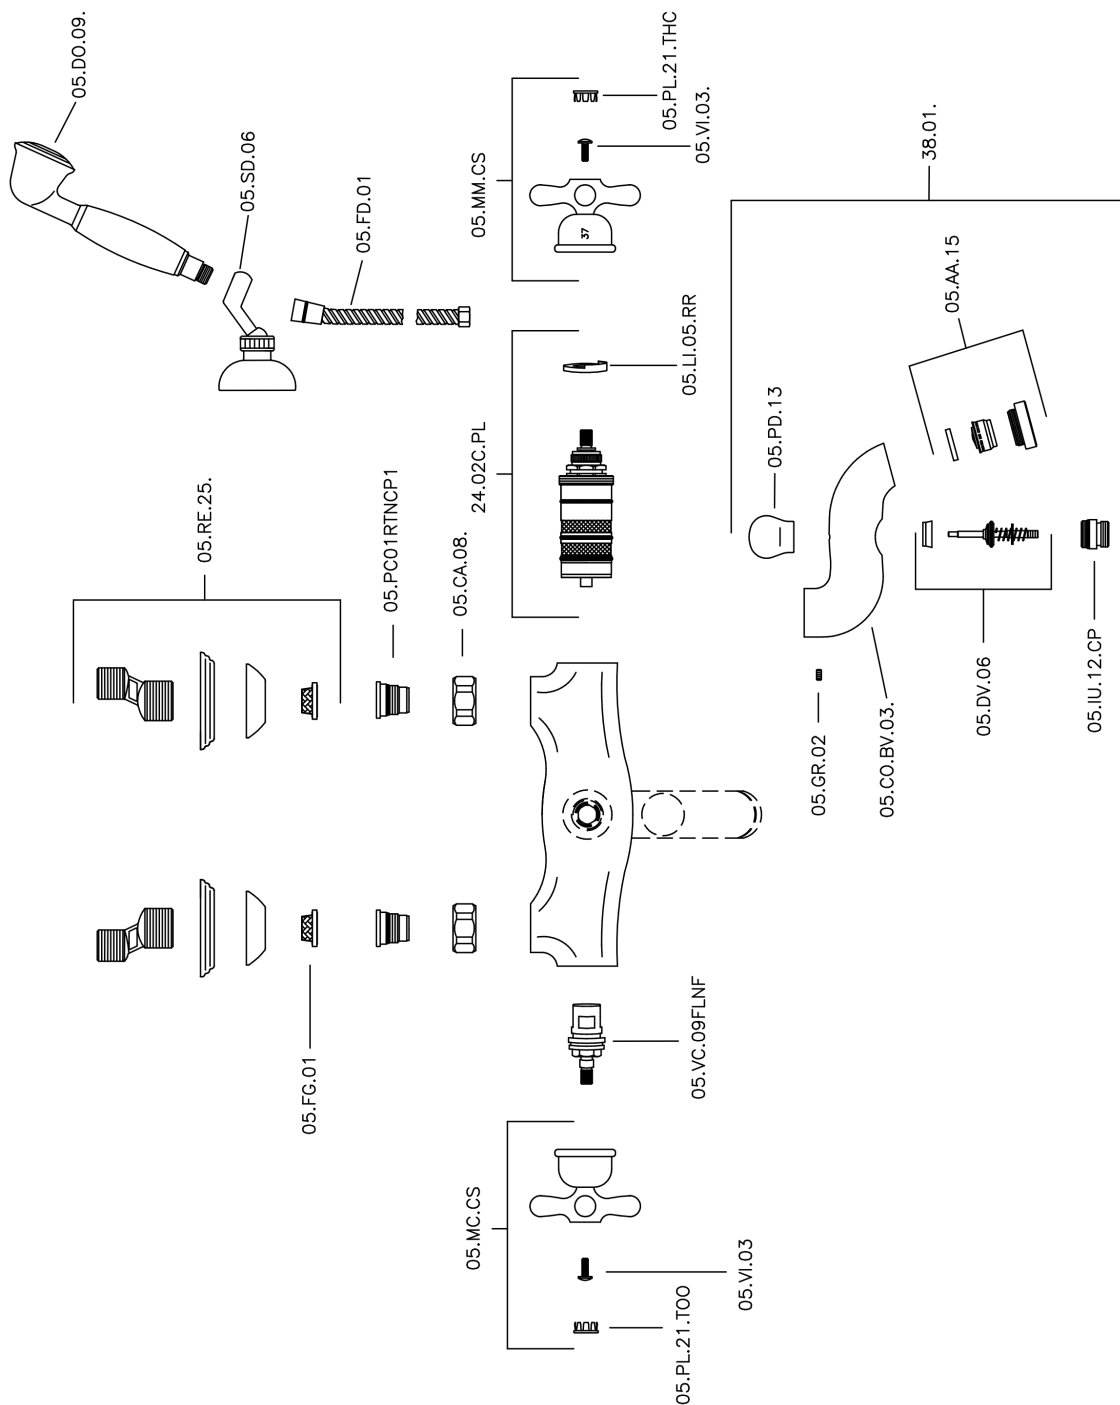

Bañera termostática con duplex CROISSETTE_CSD27010

MODELO **CSD27010**

Bañera termostática con duplex, soporte duchita articulado mural, duchita una función clásica Ø 53 mm Latón, flexible de Latón 150 cm

ACABADOS DISPONIBLES

-  **21** 21 Cromo
-  **27** 27 Bronce Viejo
-  **2G** 2G Oro Viejo
-  **2W** 2W Oro Cepillado

CARACTERÍSTICAS

Recambio Cartucho **24.04A.PP**

Cartucho Termostático Plus P 8X20

Termostático

El Termostático Huber es tu gestor personal del agua, ayudándote a manejar, controlar y ahorrar agua y energía.

Bañera termostática con duplex CROISETTE_CSD27010

CSD27010

<https://es.huberitalia.com/banera-termostatica-con-duplex-croisette-csd27010>