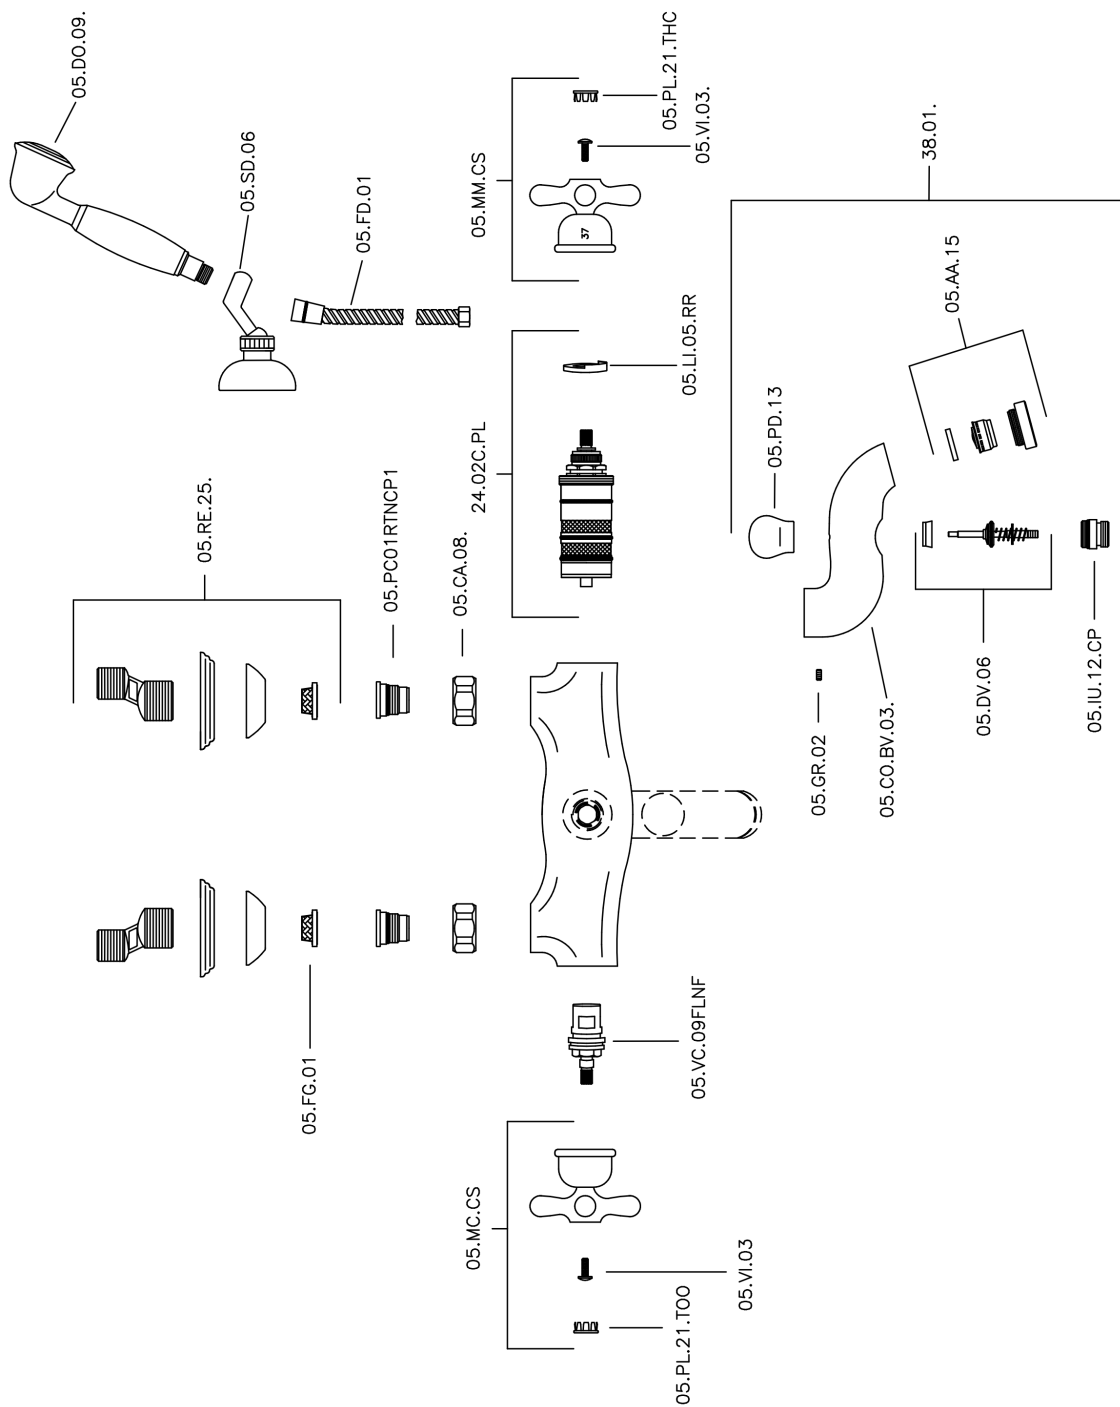

## Bañera termostática con duplex CROISSETTE\_CSD27010

CSD27010

<https://es.huberitalia.com/banera-termostatica-con-duplex-croisette-csd27010>

2026-06-15