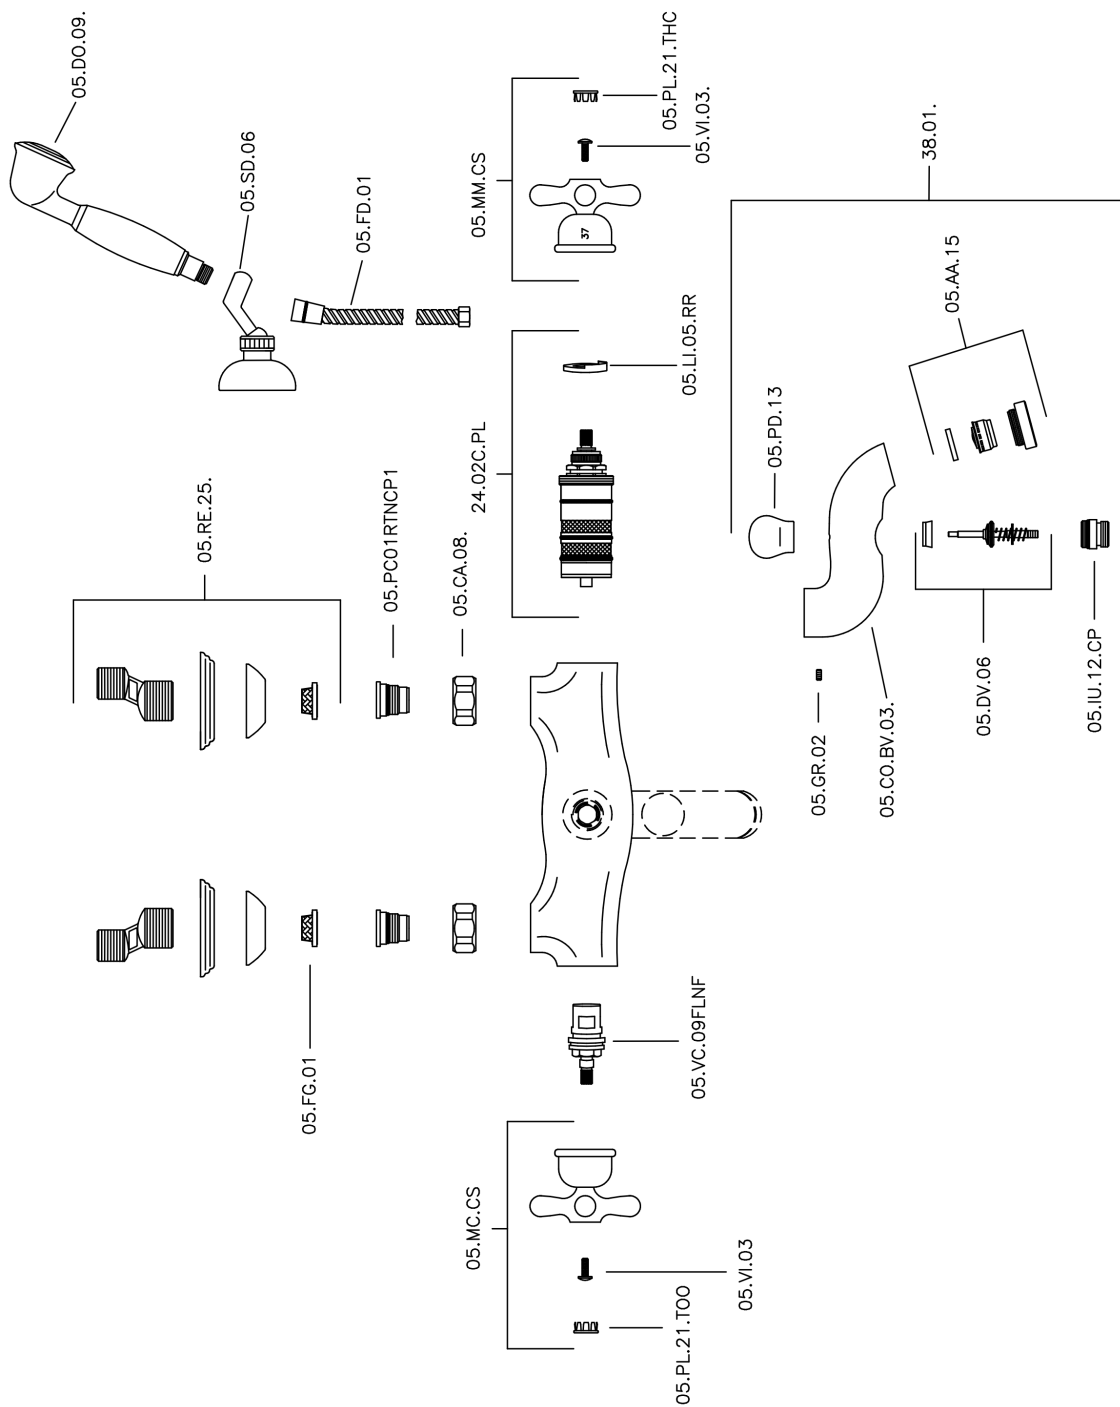

## Bañera termostática con duplex CROISSETTE\_CSD27010

CSD27010

<https://es.huberitalia.com/banera-termostatica-con-duplex-croisette-csd27010>

2026-04-30