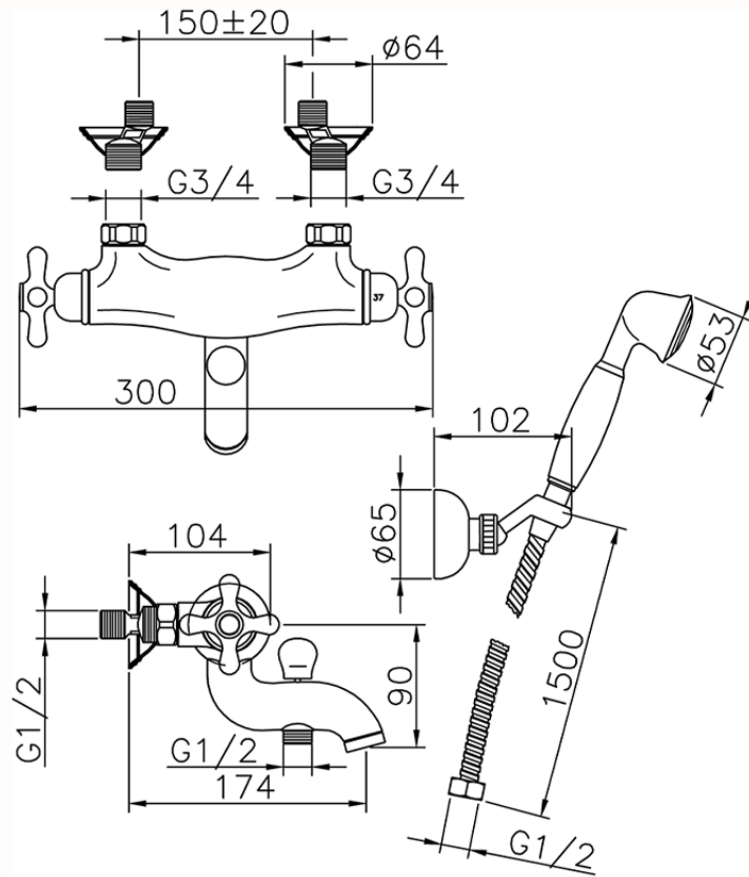

Bañera termostática con duplex CROISSETTE_CSD27010

CSD27010

<https://es.huberitalia.com/banera-termostatica-con-duplex-croisette-csd27010>

2026-06-15