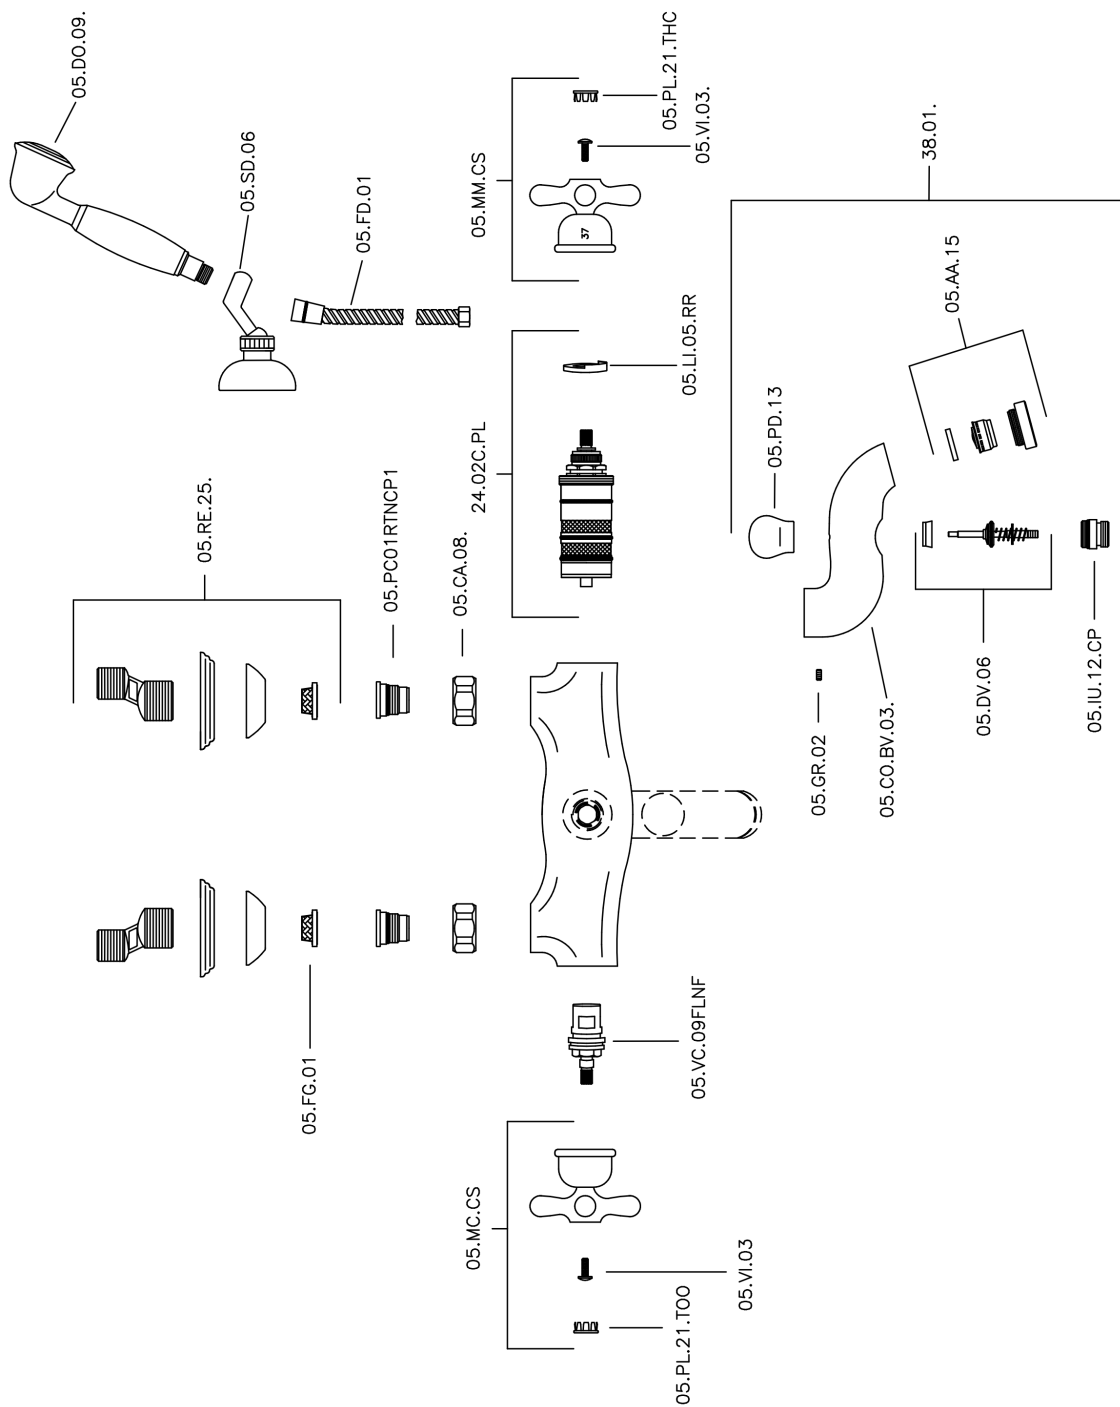

## Bañera termostática con duplex CROISETTE\_CSD27010

CSD27010

<https://es.huberitalia.com/banera-termostatica-con-duplex-croisette-csd27010>

2026-05-20