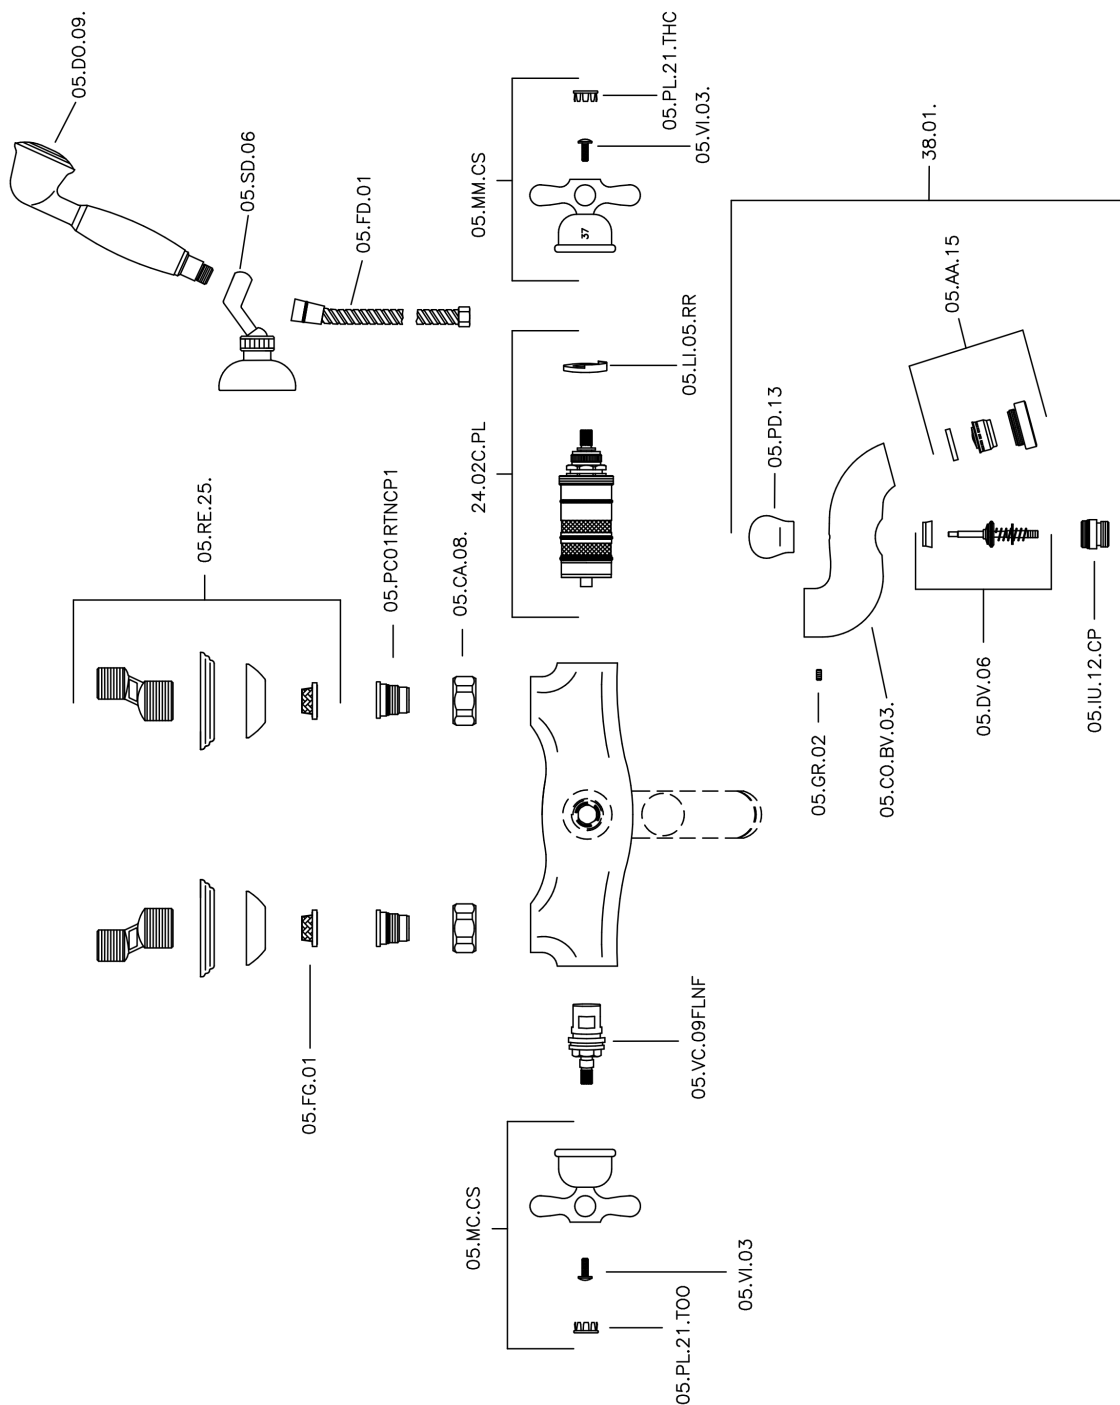

Bañera termostática con duplex CROISETTE_CSD27010

CSD27010

<https://es.huberitalia.com/banera-termostatica-con-duplex-croisette-csd27010>

2026-06-13