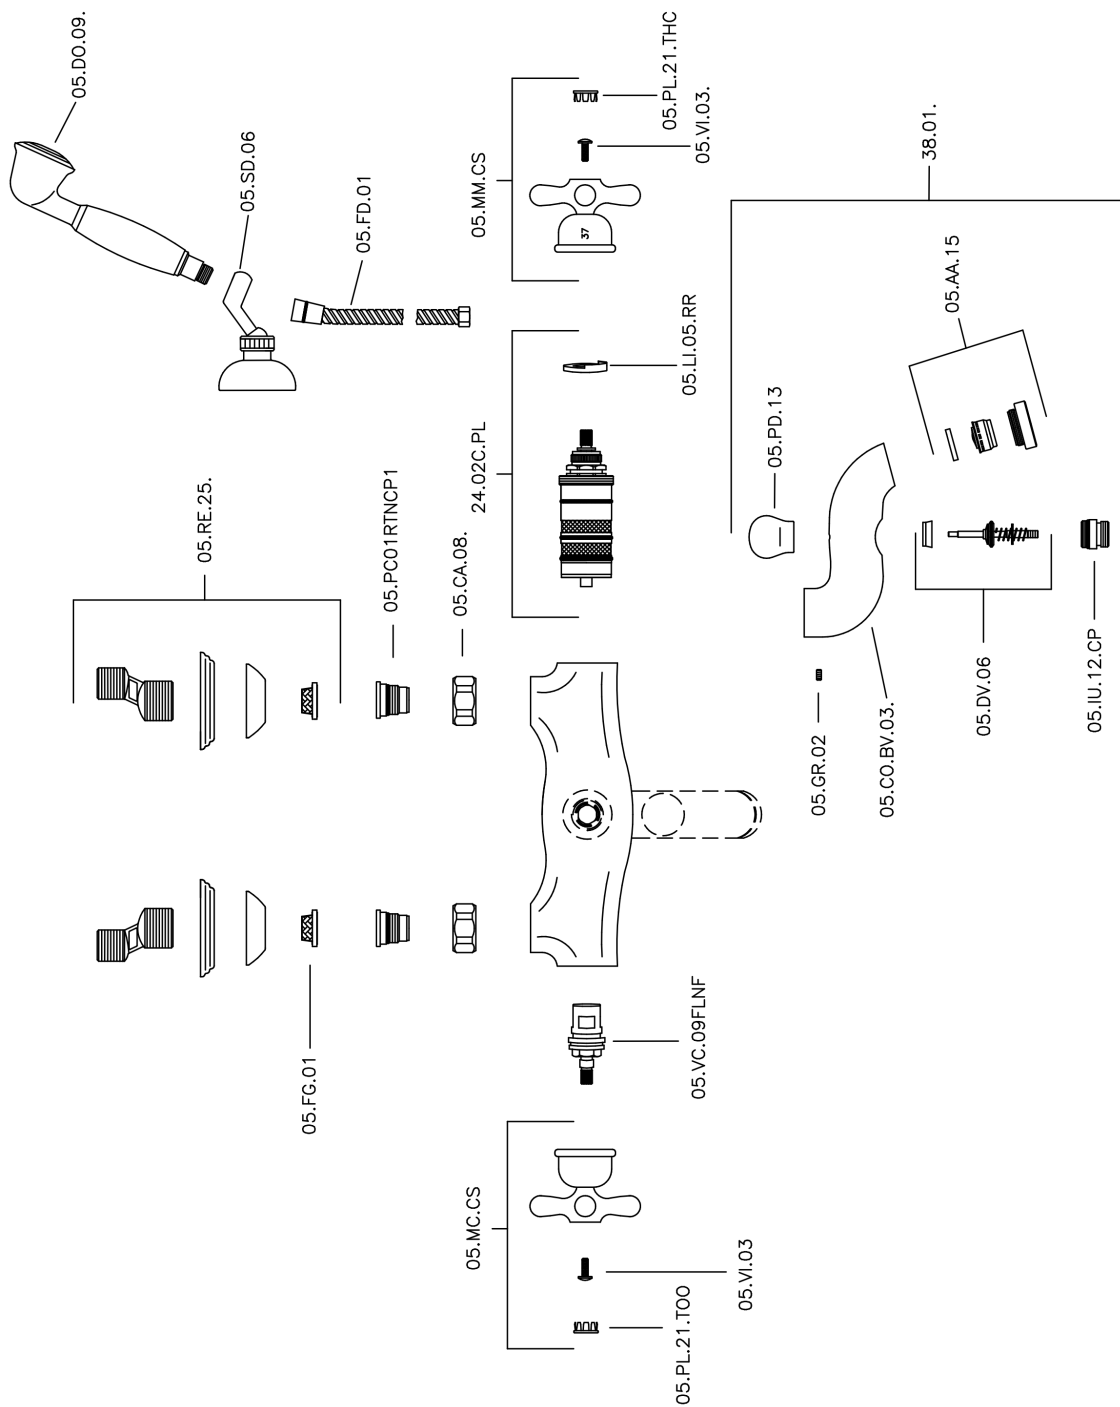

Bañera termostática con duplex CROISETTE_CSD27010

CSD27010

<https://es.huberitalia.com/banera-termostatica-con-duplex-croisette-csd27010>

2026-06-10