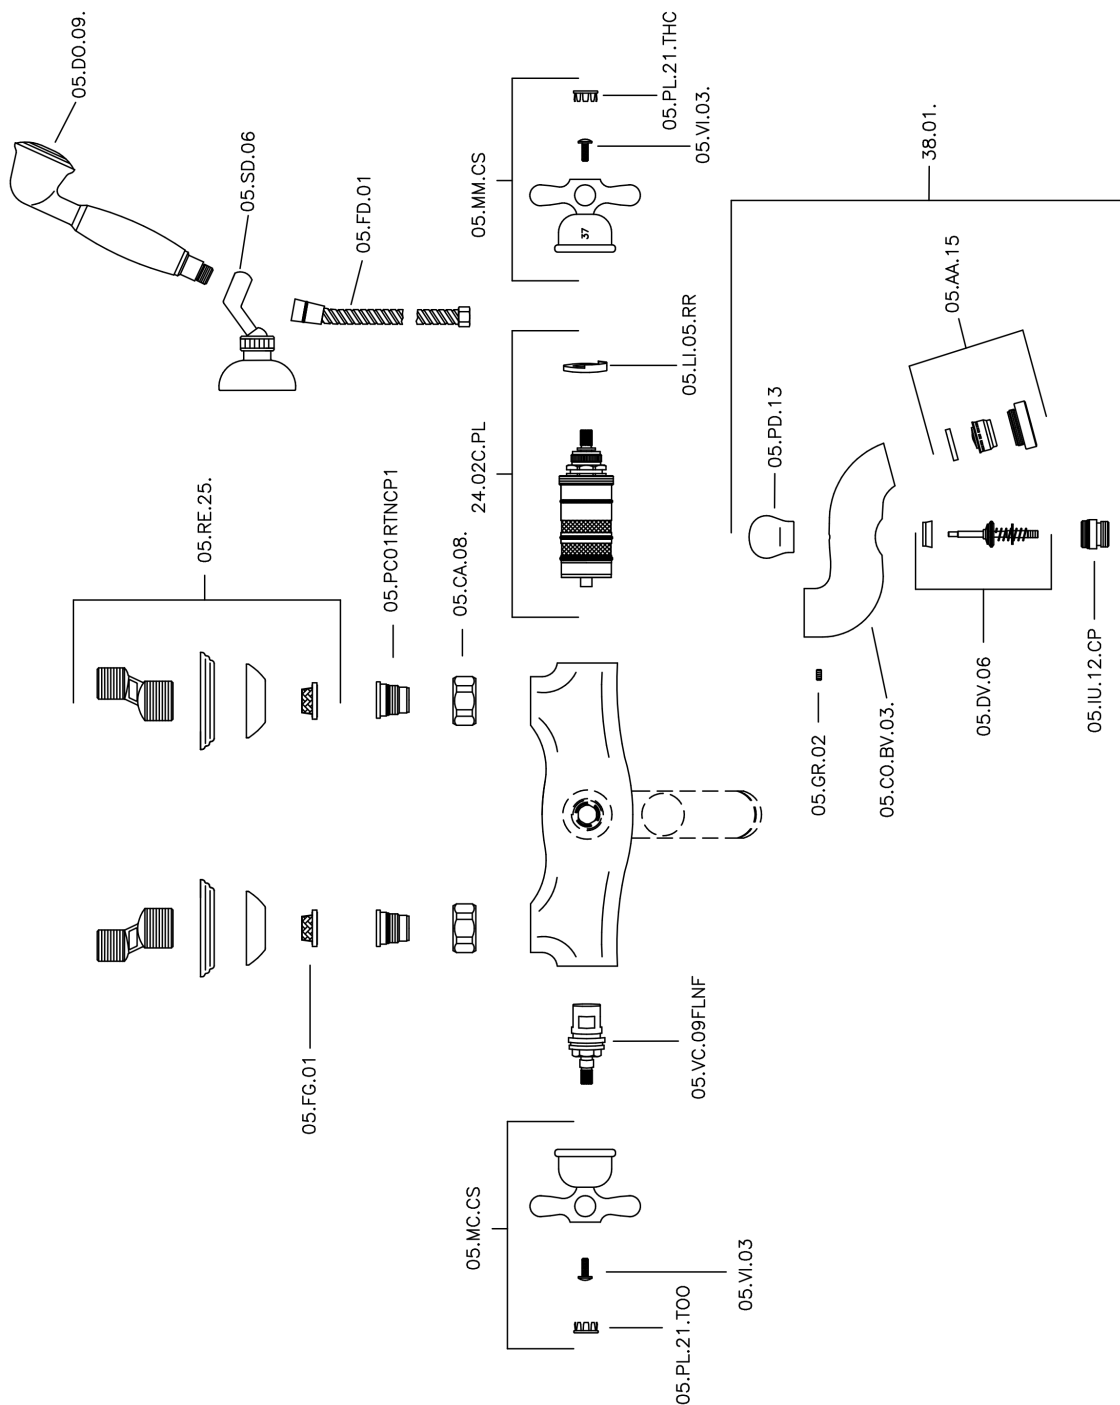

## Bañera termostática con duplex CROISETTE\_CSD27010

CSD27010

<https://es.huberitalia.com/banera-termostatica-con-duplex-croisette-csd27010>

2026-04-29