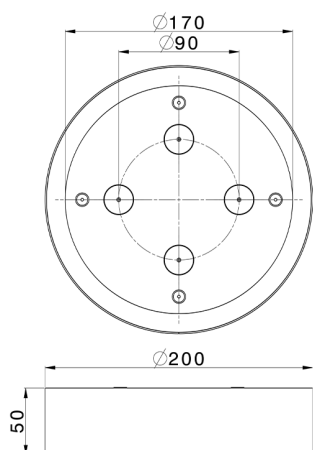

Rociador de techo con cromoterapia Ø 200 mm ZEN_ZS1C0270

MODELO **ZS1C0270**

Rociador de techo con cromoterapia Ø 200 mm, con cubierta exterior blanca, funciones nebulizador, cromoterapia, para combinar con mando empotrado/inalámbrico, acero inoxidable AISI 304