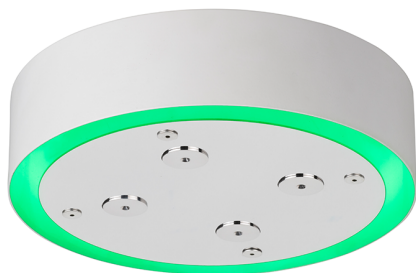

Rociador de techo con cromoterapia Ø 200 mm ZEN_ZS1C0270

MODELO **ZS1C0270**

Rociador de techo con cromoterapia Ø 200 mm, con cubierta exterior blanca, funciones nebulizador, cromoterapia, para combinar con mando empotrado/inalámbrico, acero inoxidable AISI 304

ACABADOS DISPONIBLES

-  **D1** D1 Inox Cepillado
-  **40** 40 Negro Mate
-  **4Q** 4Q Blanco Mate
-  **D2** D2 Inox brillo

CARACTERÍSTICAS

2026-06-14