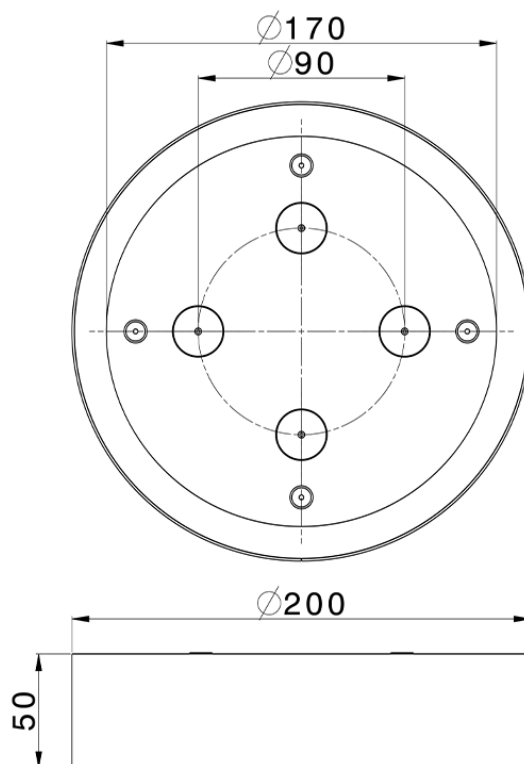

Rociador de techo con cromoterapia Ø 200 mm ZEN_ZS1C0270

ZS1C0270

<https://es.huberitalia.com/rociador-de-techo-con-cromoterapia-o-200-mm-zen-zs1c0270>

2026-04-10