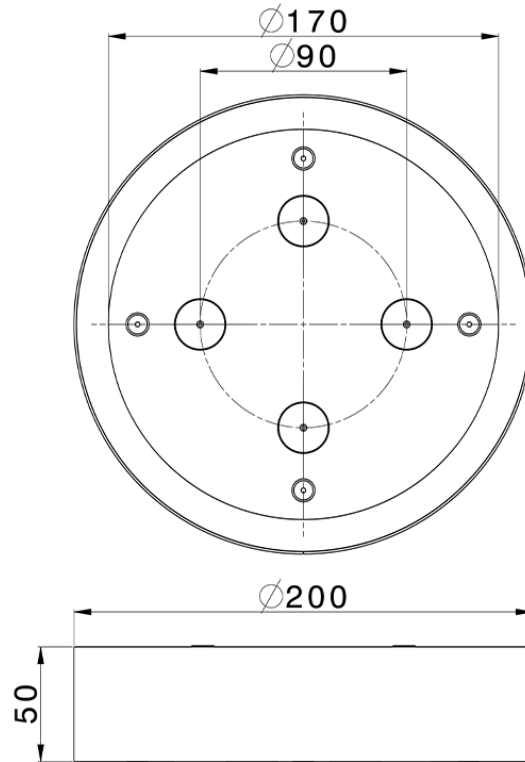

## Rociador de techo con cromoterapia Ø 200 mm ZEN\_ZS1C0270

ZS1C0270

<https://es.huberitalia.com/rociador-de-techo-con-cromoterapia-o-200-mm-zen-zs1c0270>

2026-06-15