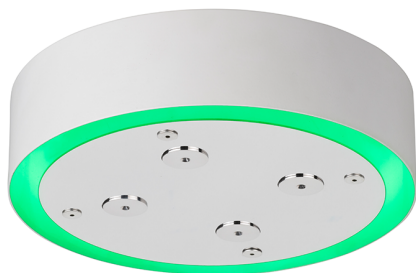

Rociador de techo con cromoterapia Ø 200 mm ZEN_ZS1C0270

MODELO **ZS1C0270**

Rociador de techo con cromoterapia Ø 200 mm, con cubierta exterior blanca, funciones nebulizador, cromoterapia, para combinar con mando empotrado/inalámbrico, acero inoxidable AISI 304

ACABADOS DISPONIBLES

-  **D1** D1 Inox Cepillado
-  **40** 40 Negro Mate
-  **4Q** 4Q Blanco Mate
-  **D2** D2 Inox brillo

CARACTERÍSTICAS

2026-05-01