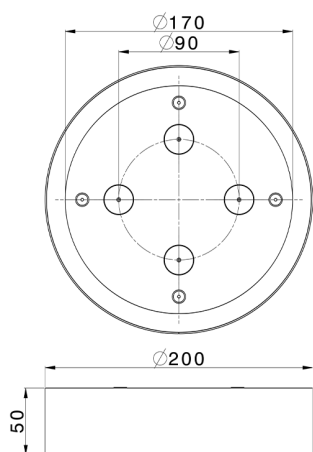

Rociador de techo con cromoterapia Ø 200 mm ZEN_ZS1C0270

MODELO **ZS1C0270**

Rociador de techo con cromoterapia Ø 200 mm, con cubierta exterior blanca, funciones nebulizador, cromoterapia, para combinar con mando empotrado/inalámbrico, acero inoxidable AISI 304