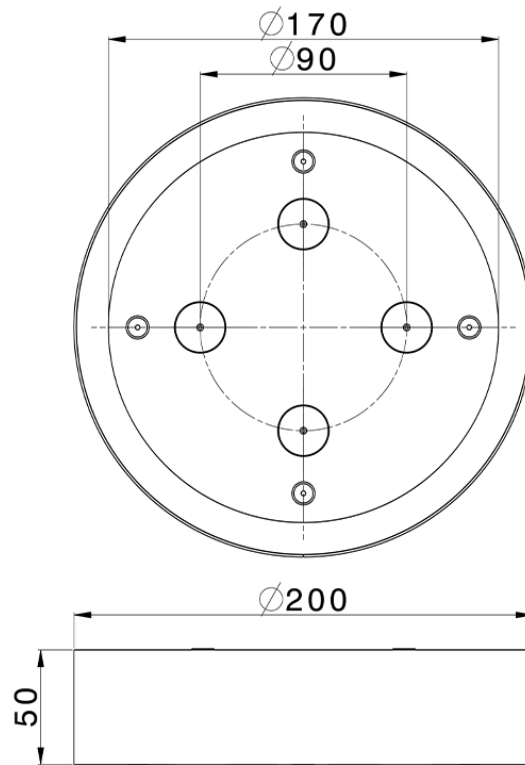

Rociador de techo con cromoterapia Ø 200 mm ZEN_ZS1C0270

ZS1C0270

<https://es.huberitalia.com/rociador-de-techo-con-cromoterapia-o-200-mm-zen-zs1c0270>

2026-05-01