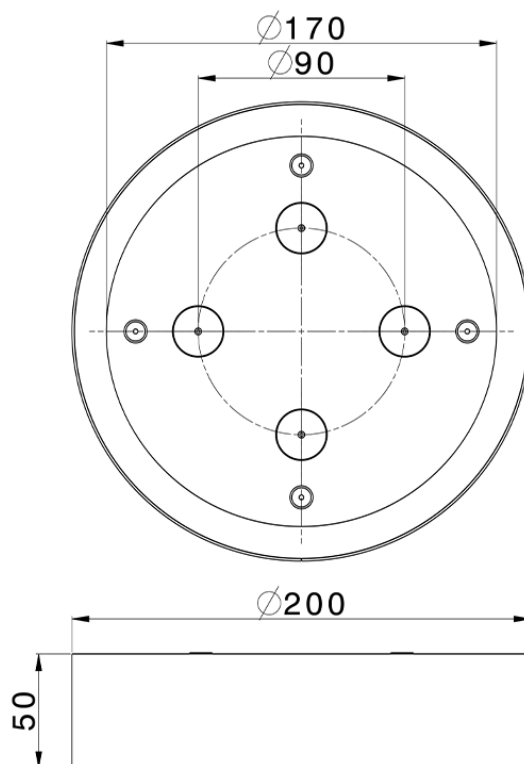

Rociador de techo con cromoterapia Ø 200 mm ZEN\_ZS1C0270

ZS1C0270

<https://es.huberitalia.com/rociador-de-techo-con-cromoterapia-o-200-mm-zen-zs1c0270>

2026-04-10