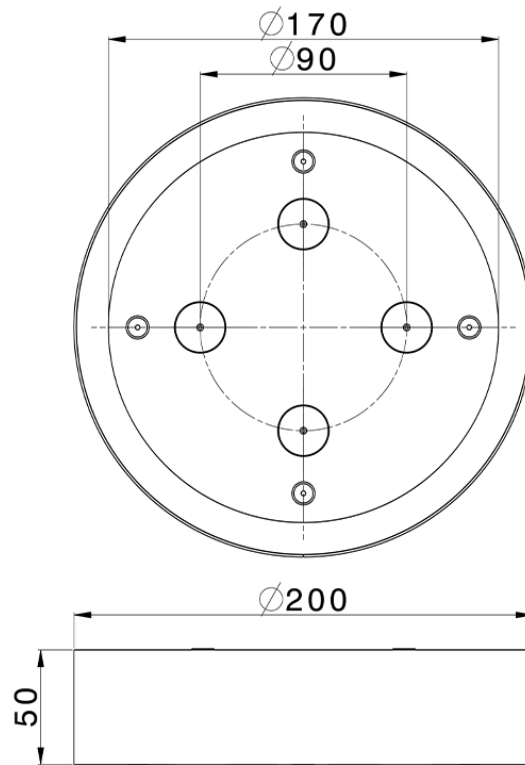

Rociador de techo con cromoterapia Ø 200 mm ZEN_ZS1C0270

ZS1C0270

<https://es.huberitalia.com/rociador-de-techo-con-cromoterapia-o-200-mm-zen-zs1c0270>

2026-06-15