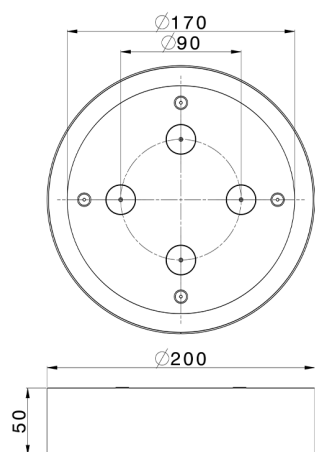

## Rociador de techo con cromoterapia Ø 200 mm ZEN\_ZS1C0270

MODELO **ZS1C0270**

Rociador de techo con cromoterapia Ø 200 mm, con cubierta exterior blanca, funciones nebulizador, cromoterapia, para combinar con mando empotrado/inalámbrico, acero inoxidable AISI 304