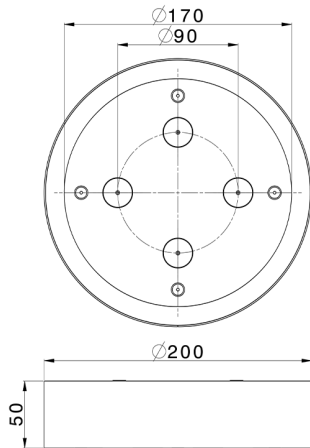

Rociador de techo con cromoterapia Ø 200 mm ZEN_ZS1C0270

MODELO **ZS1C0270**

Rociador de techo con cromoterapia Ø 200 mm, con cubierta exterior blanca, funciones nebulizador, cromoterapia, para combinar con mando empotrado/inalámbrico, acero inoxidable AISI 304