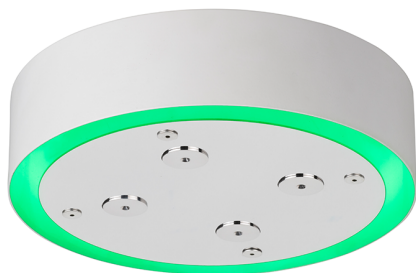

## Rociador de techo con cromoterapia Ø 200 mm ZEN\_ZS1C0270

MODELO **ZS1C0270**

Rociador de techo con cromoterapia Ø 200 mm, con cubierta exterior blanca, funciones nebulizador, cromoterapia, para combinar con mando empotrado/inalámbrico, acero inoxidable AISI 304

### ACABADOS DISPONIBLES

-  **D1** D1 Inox Cepillado
-  **40** 40 Negro Mate
-  **4Q** 4Q Blanco Mate
-  **D2** D2 Inox brillo