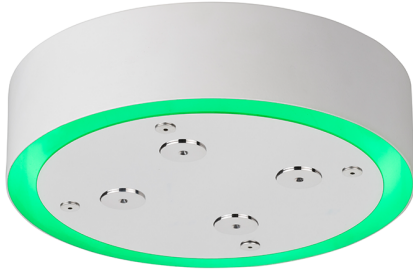

Rociador de techo con cromoterapia Ø 200 mm ZEN_ZS1C0270

MODELO **ZS1C0270**

Rociador de techo con cromoterapia Ø 200 mm, con cubierta exterior blanca, funciones nebulizador, cromoterapia, para combinar con mando empotrado/inalámbrico, acero inoxidable AISI 304

ACABADOS DISPONIBLES

-  **D1** D1 Inox Cepillado
-  **40** 40 Negro Mate
-  **4Q** 4Q Blanco Mate
-  **D2** D2 Inox brillo

CARACTERÍSTICAS

2026-05-23