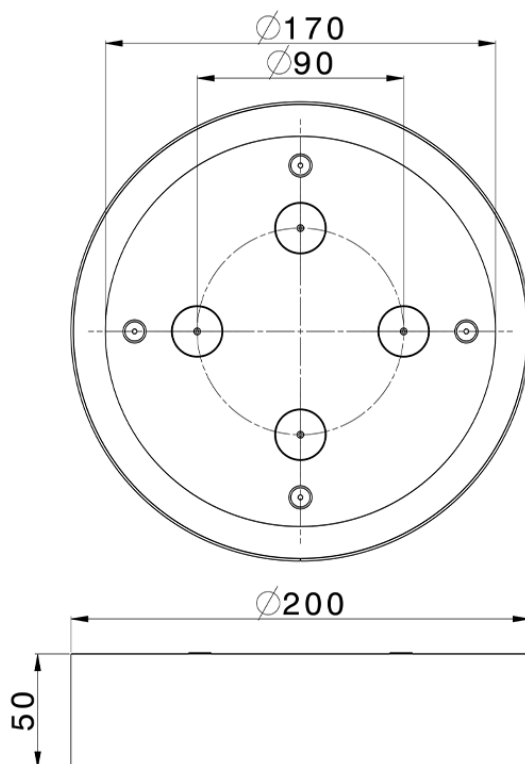

Rociador de techo con cromoterapia Ø 200 mm ZEN_ZS1C0270

ZS1C0270

<https://es.huberitalia.com/rociador-de-techo-con-cromoterapia-o-200-mm-zen-zs1c0270>

2026-06-13