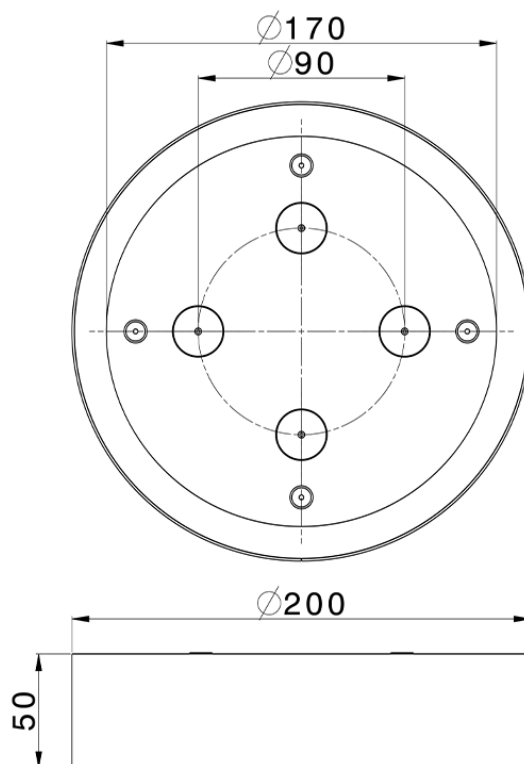

## Rociador de techo con cromoterapia Ø 200 mm ZEN\_ZS1C0270

ZS1C0270

<https://es.huberitalia.com/rociador-de-techo-con-cromoterapia-o-200-mm-zen-zs1c0270>

2026-07-03