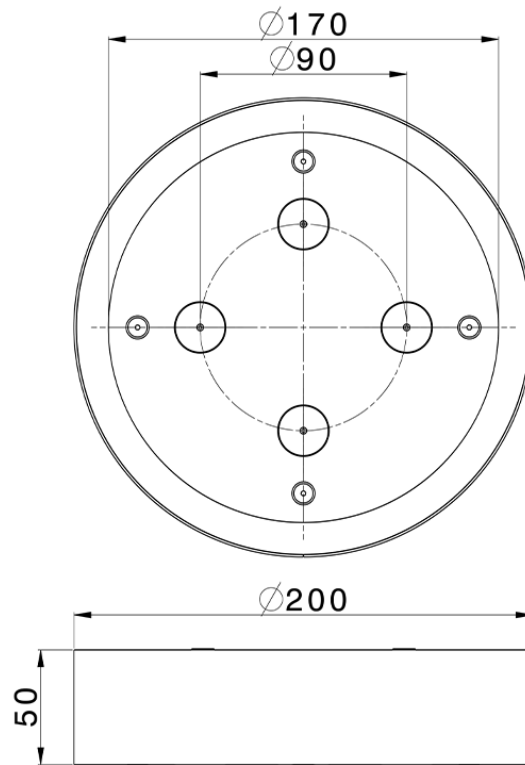

Rociador de techo con cromoterapia Ø 200 mm ZEN_ZS1C0270

ZS1C0270

<https://es.huberitalia.com/rociador-de-techo-con-cromoterapia-o-200-mm-zen-zs1c0270>

2025-12-06