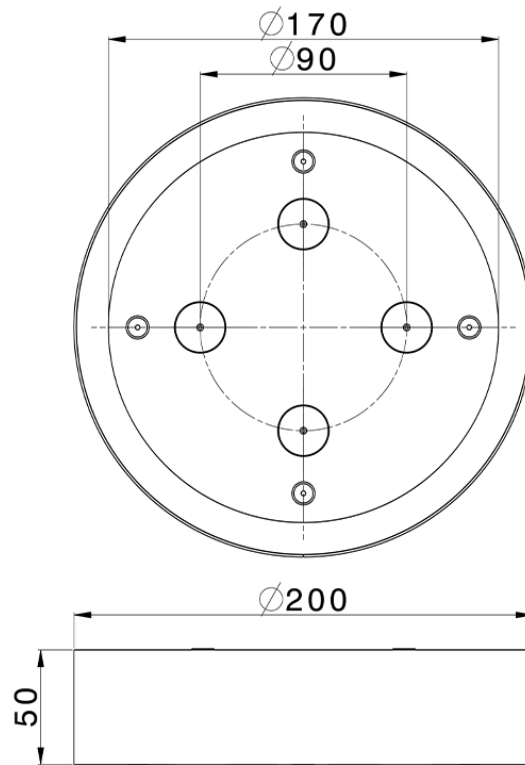

Rociador de techo con cromoterapia Ø 200 mm ZEN_ZS1C0270

ZS1C0270

<https://es.huberitalia.com/rociador-de-techo-con-cromoterapia-o-200-mm-zen-zs1c0270>

2026-05-22