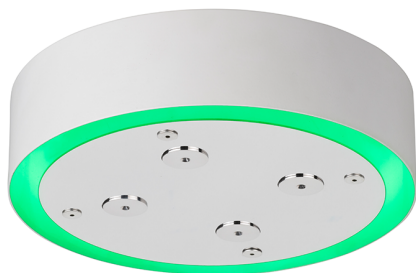

Rociador de techo con cromoterapia Ø 200 mm ZEN_ZS1C0270

MODELO **ZS1C0270**

Rociador de techo con cromoterapia Ø 200 mm, con cubierta exterior blanca, funciones nebulizador, cromoterapia, para combinar con mando empotrado/inalámbrico, acero inoxidable AISI 304

ACABADOS DISPONIBLES

-  **D1** D1 Inox Cepillado
-  **40** 40 Negro Mate
-  **4Q** 4Q Blanco Mate
-  **D2** D2 Inox brillo

CARACTERÍSTICAS

2026-07-03