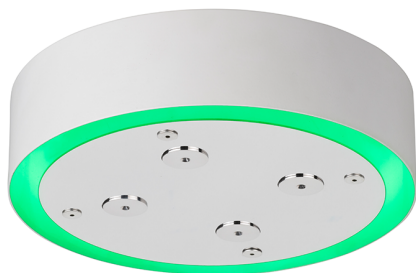

Rociador de techo con cromoterapia Ø 200 mm ZEN_ZS1C0270

MODELO **ZS1C0270**

Rociador de techo con cromoterapia Ø 200 mm, con cubierta exterior blanca, funciones nebulizador, cromoterapia, para combinar con mando empotrado/inalámbrico, acero inoxidable AISI 304

ACABADOS DISPONIBLES

-  **D1** D1 Inox Cepillado
-  **40** 40 Negro Mate
-  **4Q** 4Q Blanco Mate
-  **D2** D2 Inox brillo

CARACTERÍSTICAS

2026-04-10