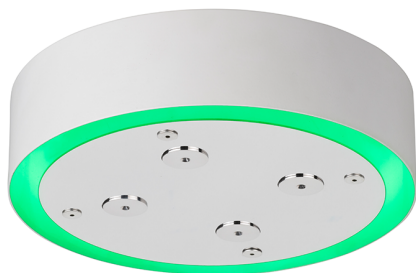

Rociador de techo con cromoterapia Ø 200 mm ZEN_ZS1C0270

MODELO **ZS1C0270**

Rociador de techo con cromoterapia Ø 200 mm, con cubierta exterior blanca, funciones nebulizador, cromoterapia, para combinar con mando empotrado/inalámbrico, acero inoxidable AISI 304

ACABADOS DISPONIBLES

-  **D1** D1 Inox Cepillado
-  **40** 40 Negro Mate
-  **4Q** 4Q Blanco Mate
-  **D2** D2 Inox brillo

CARACTERÍSTICAS

2026-05-30