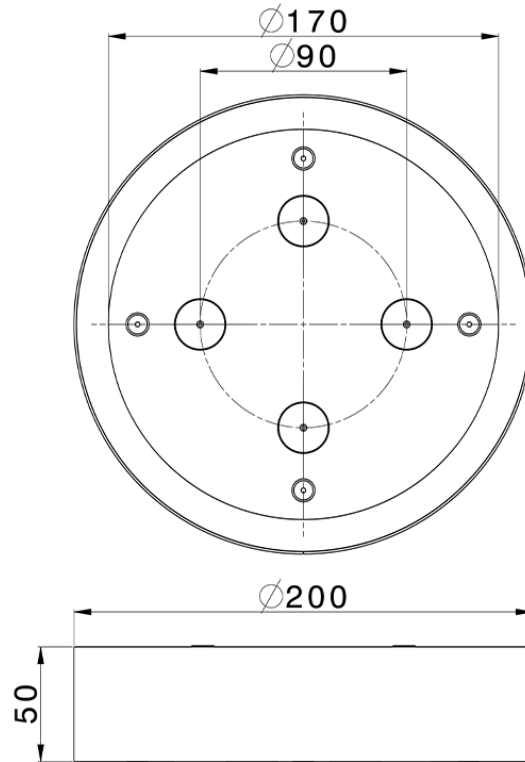

Rociador de techo con cromoterapia Ø 200 mm ZEN_ZS1C0270

ZS1C0270

<https://es.huberitalia.com/rociador-de-techo-con-cromoterapia-o-200-mm-zen-zs1c0270>

2026-06-30