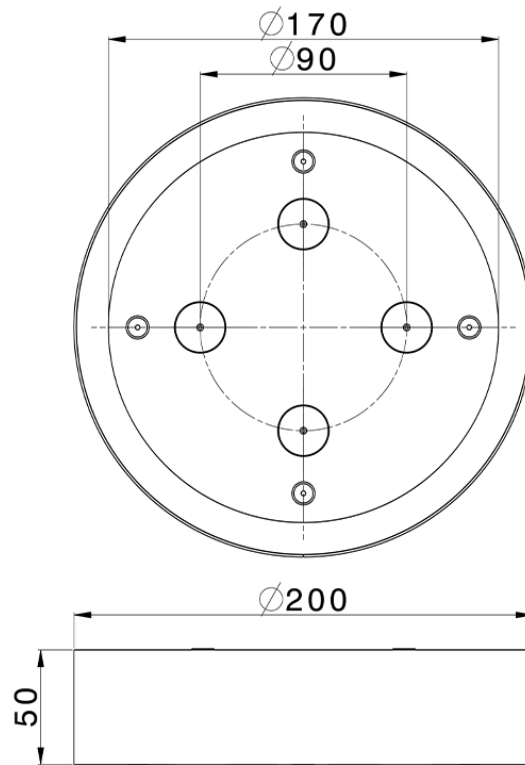

Rociador de techo con cromoterapia Ø 200 mm ZEN_ZS1C0270

ZS1C0270

<https://es.huberitalia.com/rociador-de-techo-con-cromoterapia-o-200-mm-zen-zs1c0270>

2026-06-13