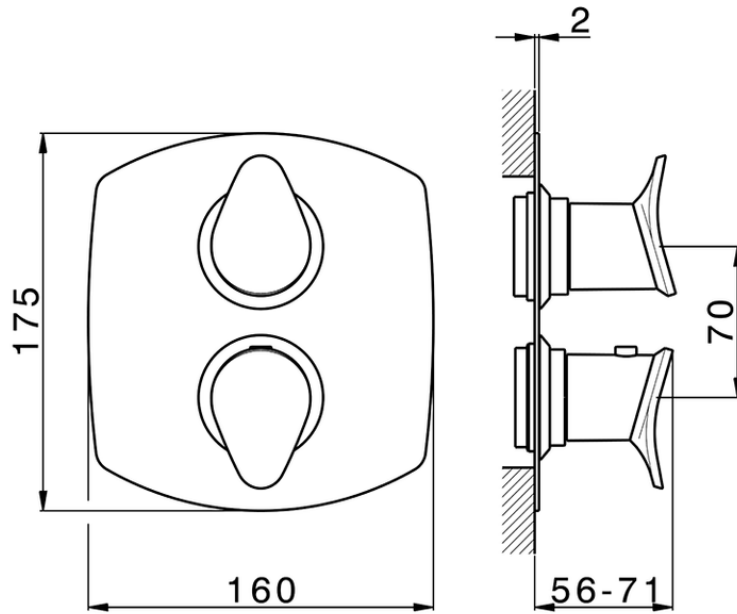

Parte externa termostático ducha emp. 2 salidas THERMO_HC018100

HC018100

<https://es.huberitalia.com/parte-externa-termostatico-ducha-emp-2-salidas-thermo-hc018100>

Piastra/Plate/Plaque/Platte/Placa

2-3mm: XX 25-40 YY 76-91

10 mm: XX 16-31 YY 65-80

ZB018100

<https://es.huberitalia.com/parte-empotrada-termostatico-ducha-2-salidas-empotrado-zb018100>

2026-05-20