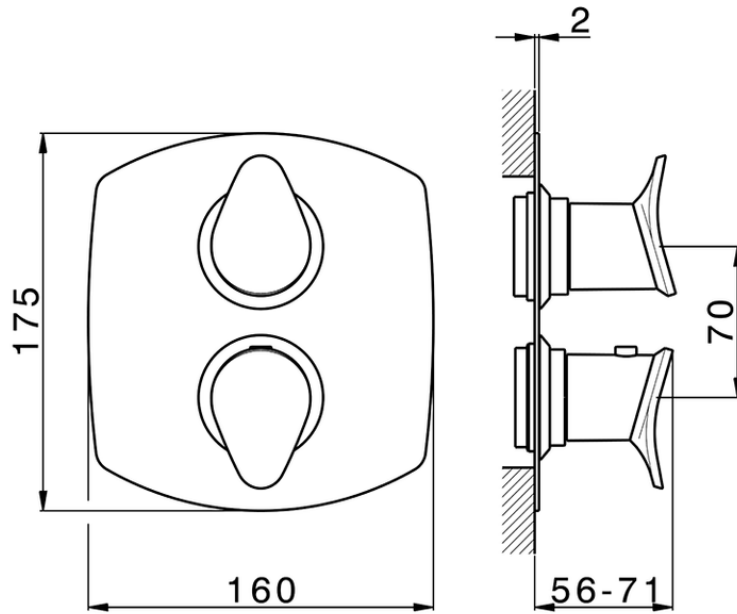

Parte externa termostático ducha emp. 2 salidas THERMO_HC018100

HC018100

<https://es.huberitalia.com/parte-externa-termostatico-ducha-emp-2-salidas-thermo-hc018100>

Piastra/Plate/Plaque/Platte/Placa

2-3mm: XX 25-40 YY 76-91

10 mm: XX 16-31 YY 65-80

ZB018100

<https://es.huberitalia.com/parte-empotrada-termostatico-ducha-2-salidas-empotrado-zb018100>

2026-06-15