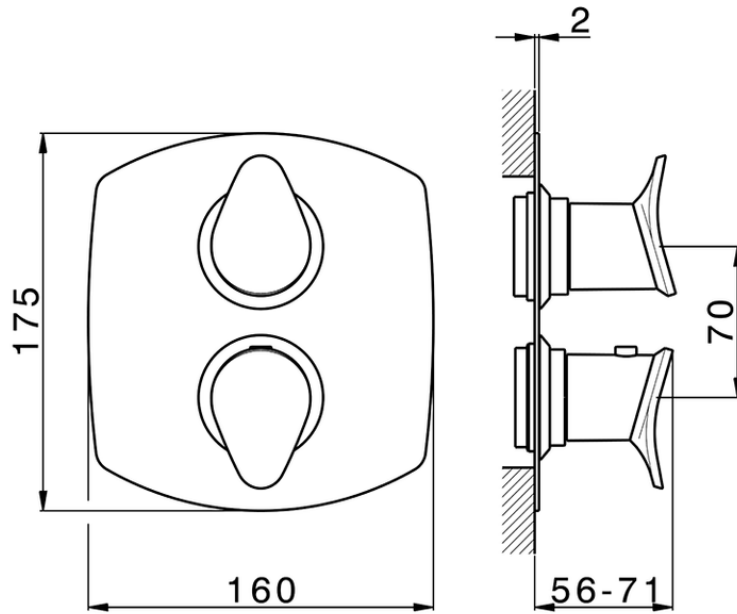

Parte externa termostático ducha emp. 2 salidas THERMO_HC018100

HC018100

<https://es.huberitalia.com/parte-externa-termostatico-ducha-emp-2-salidas-thermo-hc018100>

Piastra/Plate/Plaque/Platte/Placa

2-3mm: XX 25-40 YY 76-91

10 mm: XX 16-31 YY 65-80

ZB018100

<https://es.huberitalia.com/parte-empotrada-termostatico-ducha-2-salidas-empotrado-zb018100>

2026-05-02