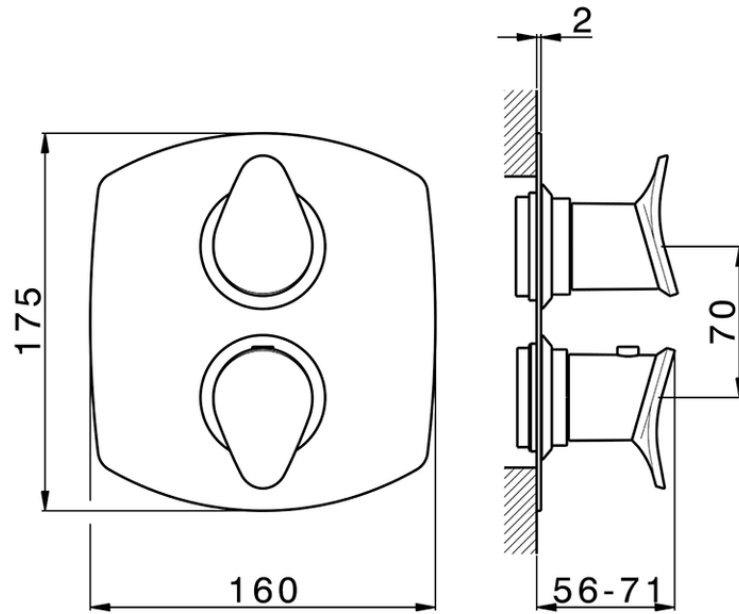

Parte externa termostático ducha emp. 2 salidas THERMO_HC018100

HC018100

<https://es.huberitalia.com/parte-externa-termostatico-ducha-emp-2-salidas-thermo-hc018100>

Piastra/Plate/Plaque/Platte/Placa

2-3mm: XX 25-40 YY 76-91

10 mm: XX 16-31 YY 65-80

ZB018100

<https://es.huberitalia.com/parte-empotrada-termostatico-ducha-2-salidas-empotrado-zb018100>

2026-06-30