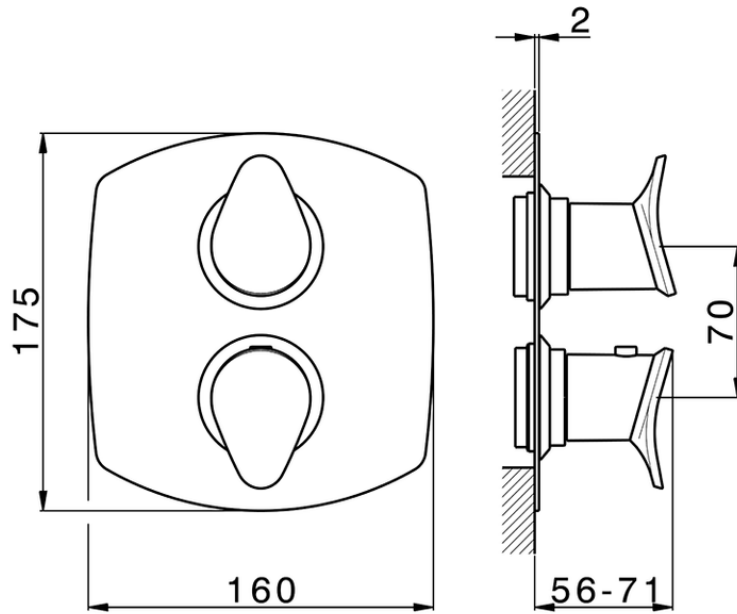

Parte externa termostático ducha emp. 2 salidas THERMO_HC018100

HC018100

<https://es.huberitalia.com/parte-externa-termostatico-ducha-emp-2-salidas-thermo-hc018100>

Piastra/Plate/Plaque/Platte/Placa

2-3mm: XX 25-40 YY 76-91

10 mm: XX 16-31 YY 65-80

ZB018100

<https://es.huberitalia.com/parte-empotrada-termostatico-ducha-2-salidas-empotrado-zb018100>

2026-06-10