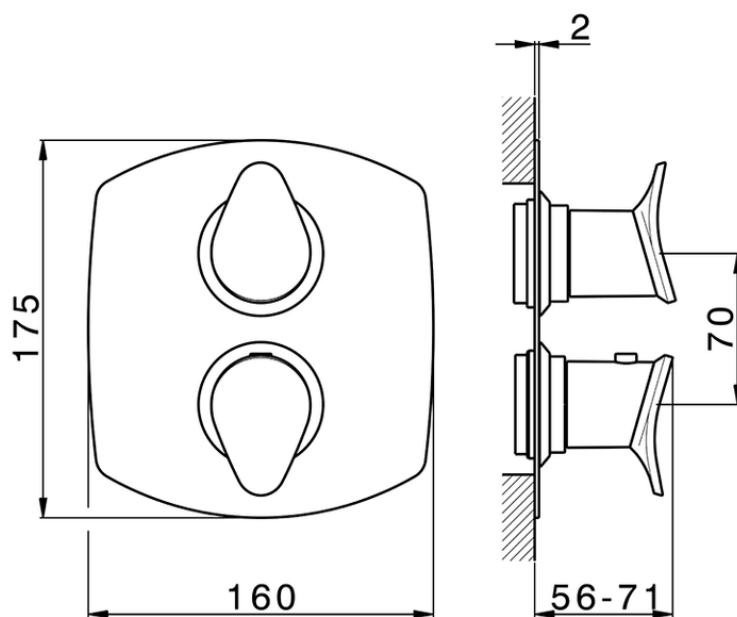

Parte externa termostático ducha emp. 2 salidas THERMO_HC018100

HC018100

<https://es.huberitalia.com/parte-externa-termostatico-ducha-emp-2-salidas-thermo-hc018100>

Piastra/Plate/Plaque/Platte/Placa

2-3mm: XX 25-40 YY 76-91

10 mm: XX 16-31 YY 65-80

ZB018100

<https://es.huberitalia.com/parte-empotrada-termostatico-ducha-2-salidas-empotrado-zb018100>

2026-06-30