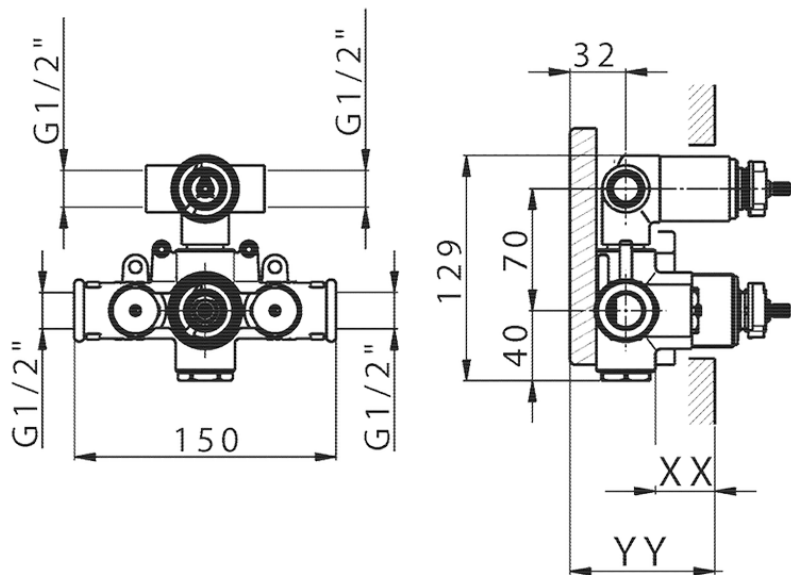

Parte externa termostático ducha emp. 2 salidas THERMO_HC018100

HC018100

<https://es.huberitalia.com/parte-externa-termostatico-ducha-emp-2-salidas-thermo-hc018100>

Piastra/Plate/Plaque/Platte/Placa

2-3mm: XX 25-40 YY 76-91

10 mm: XX 16-31 YY 65-80

ZB018100

<https://es.huberitalia.com/parte-empotrada-termostatico-ducha-2-salidas-empotrado-zb018100>

2026-01-11