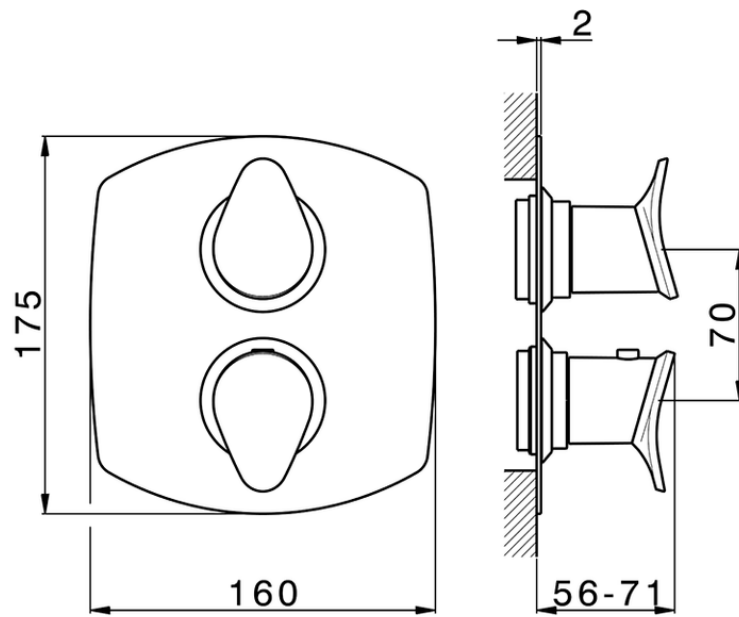

Parte externa termostático ducha emp. 2 salidas THERMO_HC018100

HC018100

<https://es.huberitalia.com/parte-externa-termostatico-ducha-emp-2-salidas-thermo-hc018100>

Piastra/Plate/Plaque/Platte/Placa

2-3mm: XX 25-40 YY 76-91

10 mm: XX 16-31 YY 65-80

ZB018100

<https://es.huberitalia.com/parte-empotrada-termostatico-ducha-2-salidas-empotrado-zb018100>

2026-01-11