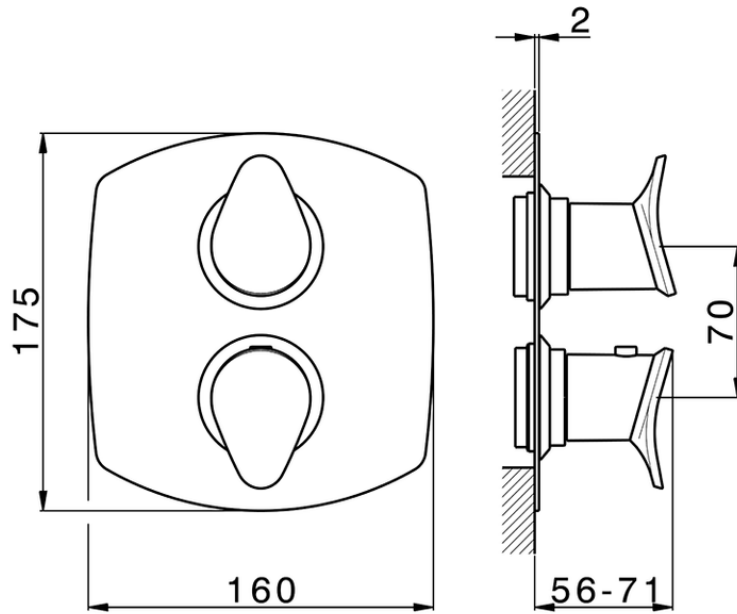

Parte externa termostático ducha emp. 2 salidas THERMO_HC018100

HC018100

<https://es.huberitalia.com/parte-externa-termostatico-ducha-emp-2-salidas-thermo-hc018100>

Piastra/Plate/Plaque/Platte/Placa

2-3mm: XX 25-40 YY 76-91

10 mm: XX 16-31 YY 65-80

ZB018100

<https://es.huberitalia.com/parte-empotrada-termostatico-ducha-2-salidas-empotrado-zb018100>

2026-06-13