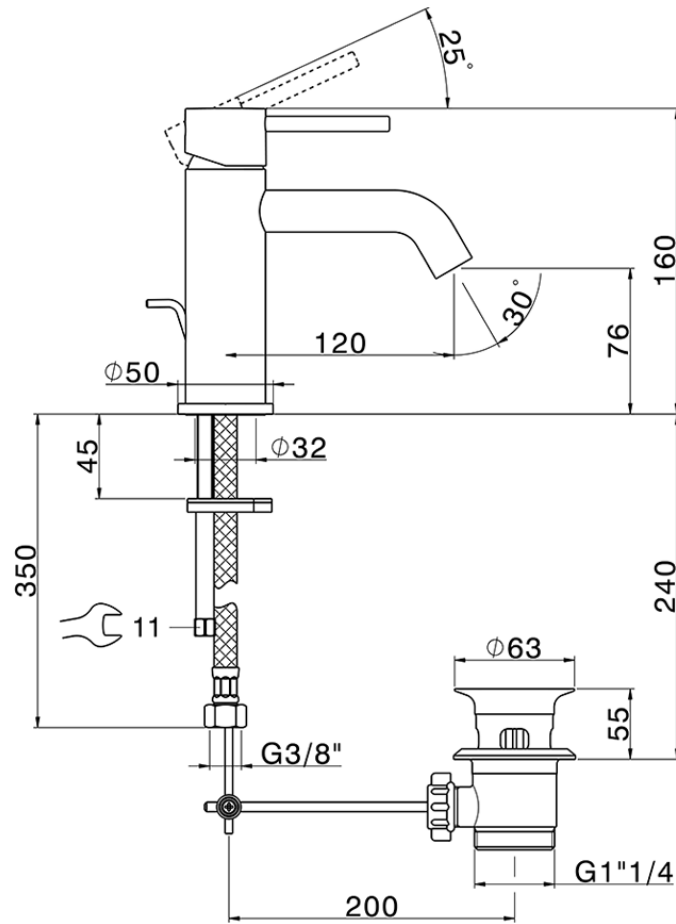

Lavabo monomando NUOVA KIRUNA_K2000510

K2000510

<https://es.huberitalia.com/lavabo-monomando-nuova-kiruna-k2000510>

2024-09-20