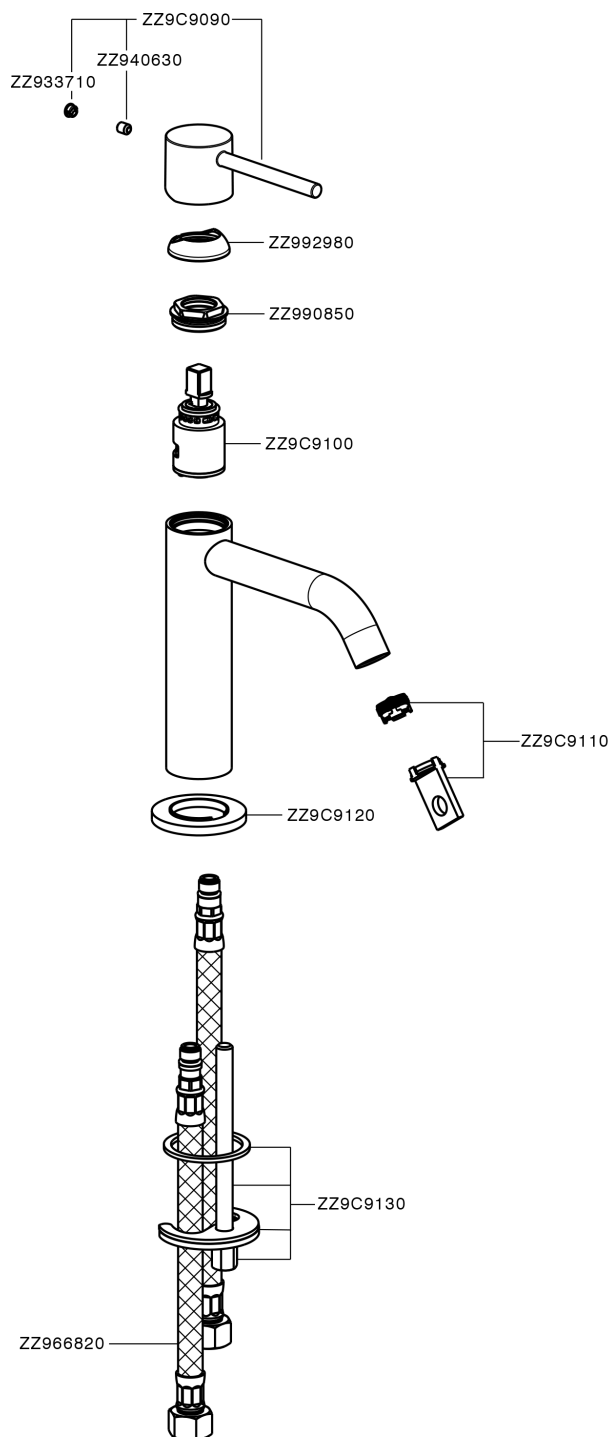

## Lavabo monomando large M32\_MT000504

MODELO **MT000504**

Lavabo monomando large, sin desagüe, latiguillos acero G.3/8"

ACABADOS DISPONIBLES

-  **21** 21 Cromo
-  **26** 26 Cobre Viejo
-  **2F** 2F Níquel Cepillado
-  **2W** 2W Oro Cepillado
-  **40** 40 Negro Mate
-  **4Q** 4Q Blanco Mate

CARACTERÍSTICAS

Recambio Cartucho **ZZ96550000**

**Cartucho Monomando 25 mm**

## Lavabo monomando large M32\_MT000504

MT000504

<https://es.huberitalia.com/lavabo-monomando-large-m32-mt000504>

2025-01-21