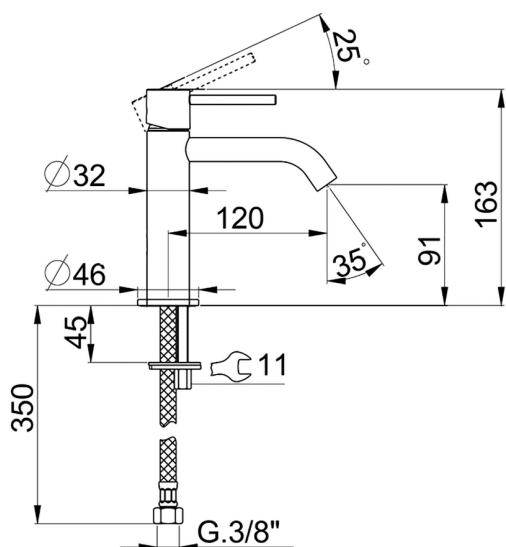

## Lavabo monomando large M32\_MT000504

MODELO **MT000504**

Lavabo monomando large, sin desagüe, latiguillos acero G.3/8"

ACABADOS DISPONIBLES

-  **21** 21 Cromo
-  **26** 26 Cobre Viejo
-  **2F** 2F Níquel Cepillado
-  **2W** 2W Oro Cepillado
-  **40** 40 Negro Mate
-  **4Q** 4Q Blanco Mate

CARACTERÍSTICAS

Recambio Cartucho **ZZ96550000**

**Cartucho Monomando 25 mm**

## Lavabo monomando large M32\_MT000504

MT000504

<https://es.huberitalia.com/lavabo-monomando-large-m32-mt000504>

2025-01-21