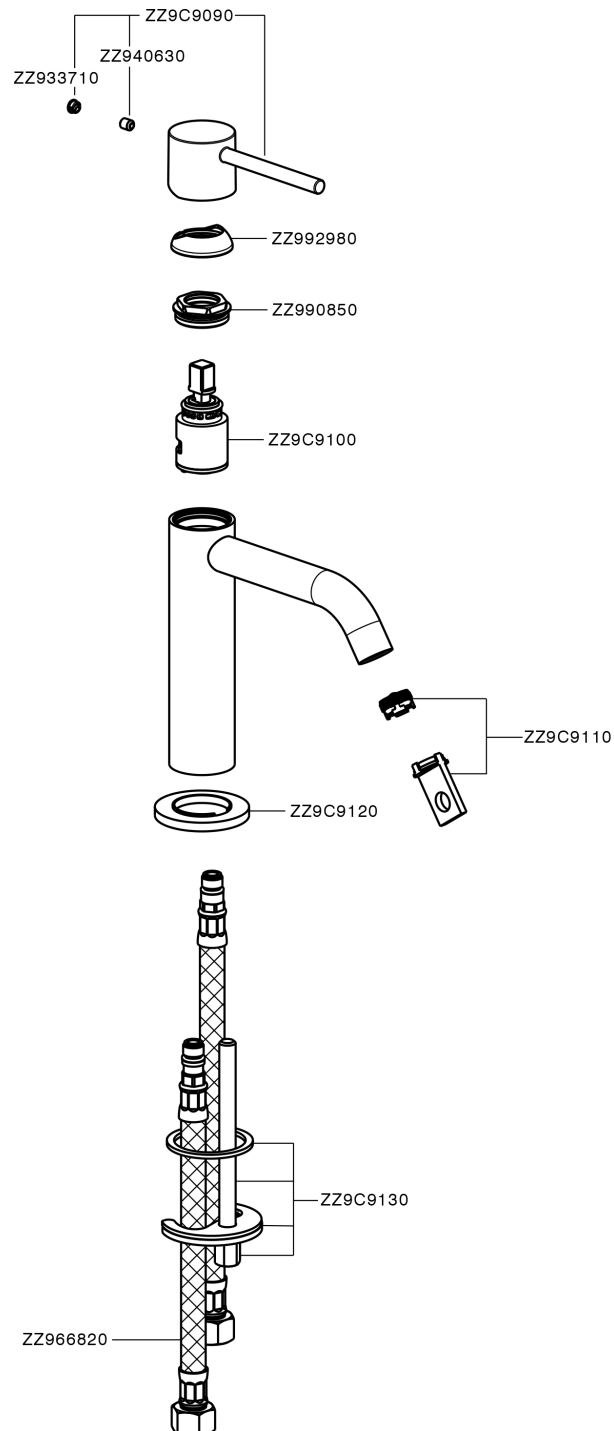

Lavabo monomando large M32_MT000504

MT000504

<https://es.huberitalia.com/lavabo-monomando-large-m32-mt000504>

2025-01-21