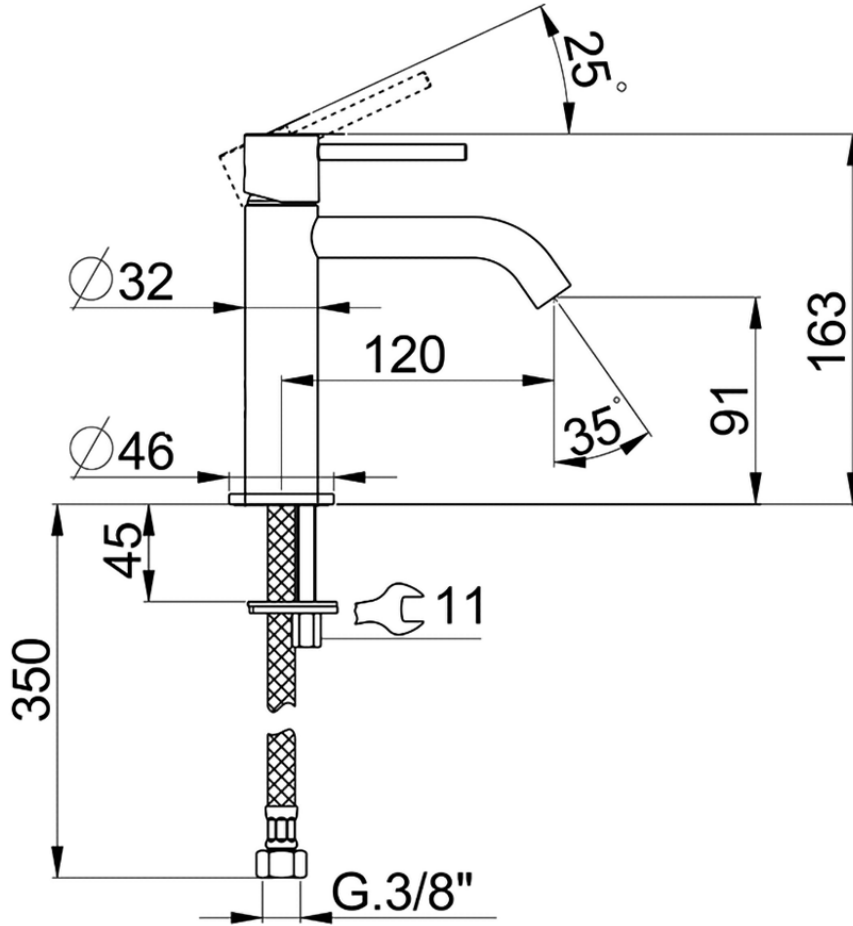

Lavabo monomando large M32_MT000504

MT000504

<https://es.huberitalia.com/lavabo-monomando-large-m32-mt000504>

2025-01-21