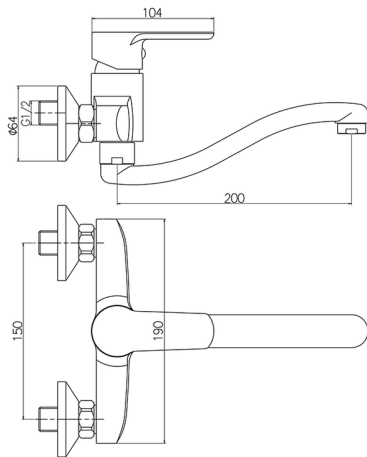

Fregadero monomando de pared KITCHEN_SN000434

MODELO **SN000434**

Fregadero monomando de pared, caño giratorio

ACABADOS DISPONIBLES

CARACTERÍSTICAS

Recambio Cartucho **ZZ99751000**

Cartucho Monomando 35 mm

2024-09-19