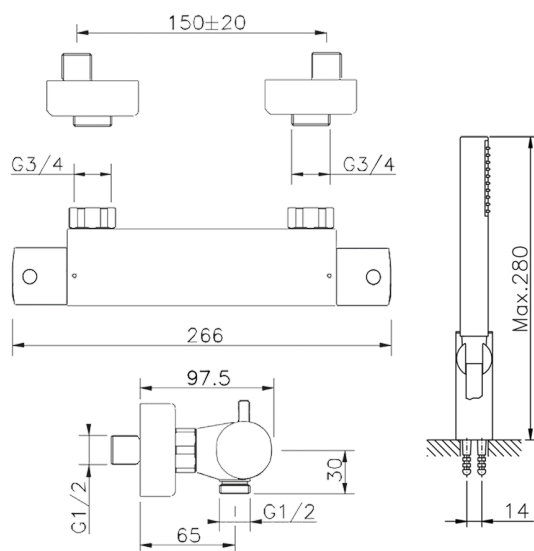

Ducha termostática con duplex TRATTO EVO_TV D01010

MODELO **TVD01010**

Ducha termostática con duplex, soporte duchita articulado mural, duchita una función minimalista Ø 26 mm de ABS, flexible de Latón 150 cm

ACABADOS DISPONIBLES

CARACTERÍSTICAS

Recambio Cartucho **22.03A.AR - ZZ97080004**

Cartucho Termostático Argo 1 (filtro corto)

Termostático

El Termostático Huber es tu gestor personal del agua, ayudándote a manejar, controlar y ahorrar agua y energía.