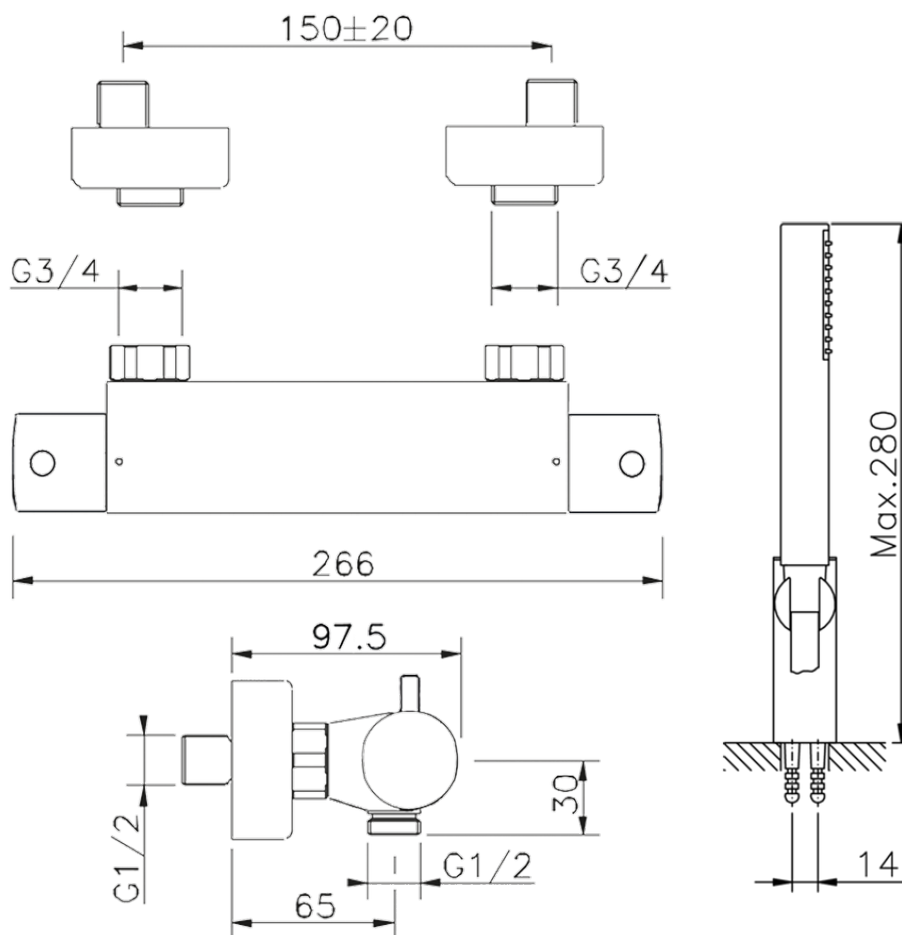

Ducha termostática con duplex TRATTO EVO_TV D01010

TVD01010

<https://es.huberitalia.com/ducha-termostatica-con-duplex-tratto-evo-tvd01010>

2025-04-12