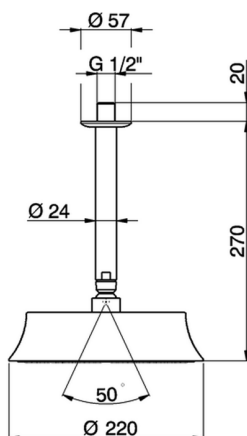

CARACTERÍSTICAS