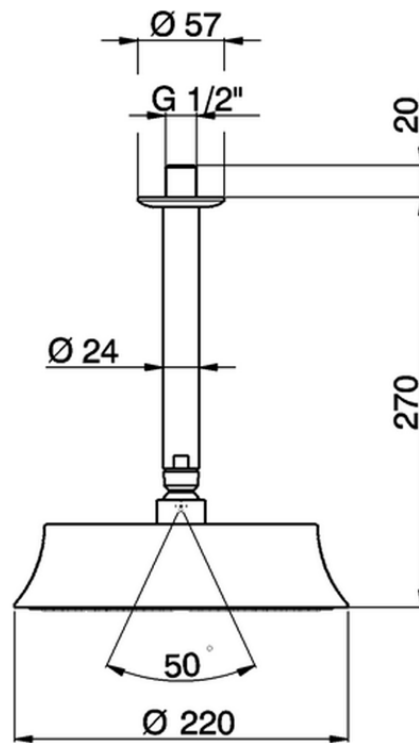

Brazo de ducha de techo con rociador SHOWER_SS013280

SS013280

<https://es.huberitalia.com/brazo-de-ducha-de-techo-con-rociador-shower-ss013280>

2026-06-14