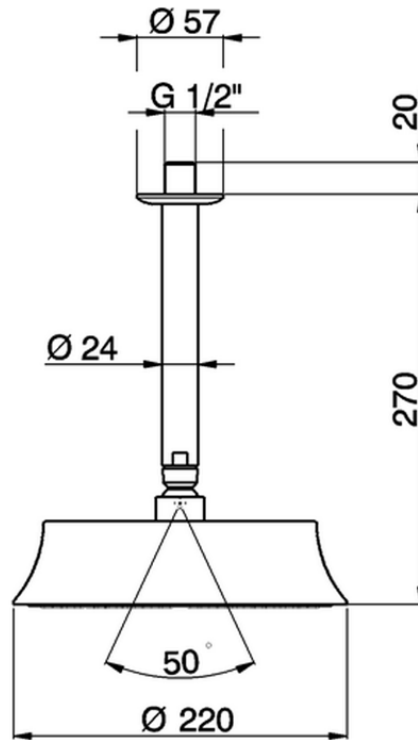

## Brazo de ducha de techo con rociador SHOWER\_SS013280

SS013280

<https://es.huberitalia.com/brazo-de-ducha-de-techo-con-rociador-shower-ss013280>

2026-05-20