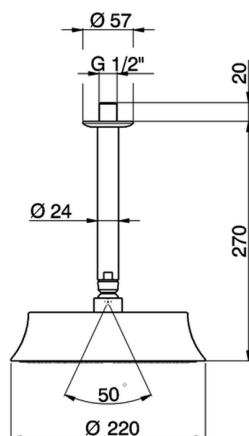

CARACTERÍSTICAS