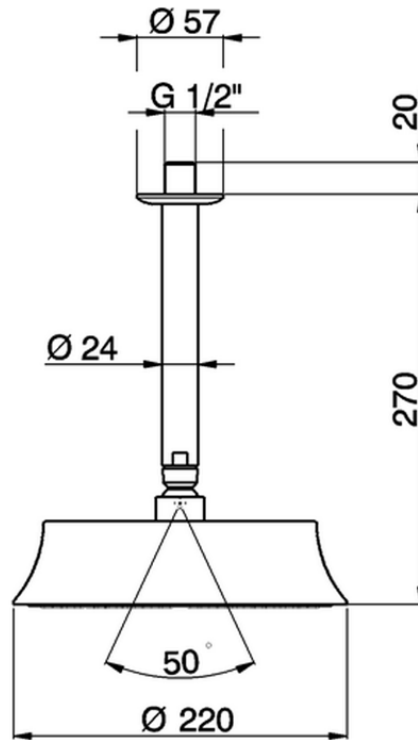

Brazo de ducha de techo con rociador SHOWER\_SS013280

SS013280

<https://es.huberitalia.com/brazo-de-ducha-de-techo-con-rociador-shower-ss013280>

2026-05-20