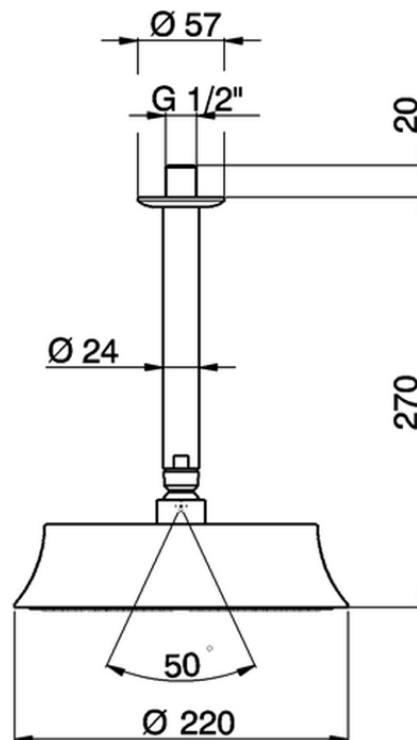

Brazo de ducha de techo con rociador SHOWER_SS013280

SS013280

<https://es.huberitalia.com/brazo-de-ducha-de-techo-con-rociador-shower-ss013280>

2026-06-15