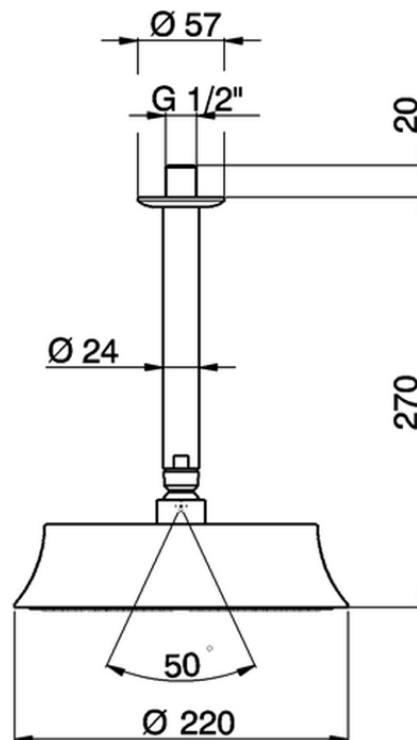

Brazo de ducha de techo con rociador SHOWER_SS013280

SS013280

<https://es.huberitalia.com/brazo-de-ducha-de-techo-con-rociador-shower-ss013280>

2026-04-15