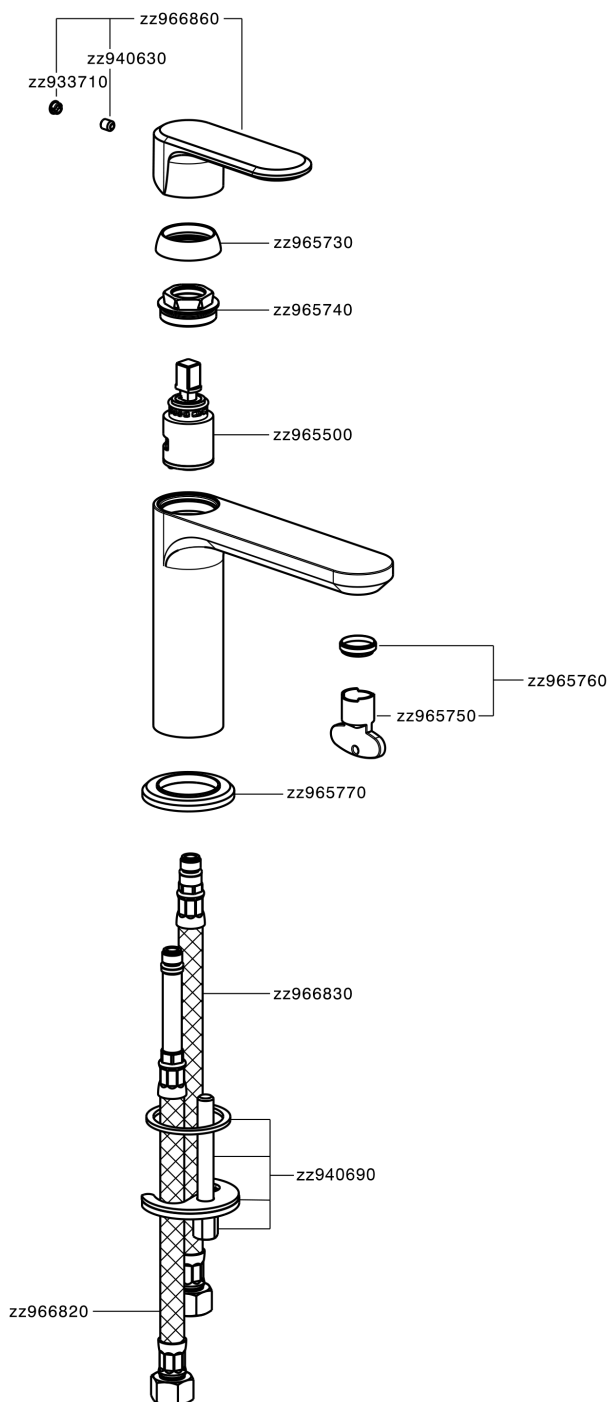

## Lavabo monomando LEVITY\_LY000540

MODELO **LY000540**

Lavabo monomando, sin desagüe automático, latiguillos acero G.3/8"

ACABADOS DISPONIBLES

-  **21** 21 Cromo
-  **2B** 2B Níquel Brillo
-  **2F** 2F Níquel Cepillado
-  **40** 40 Negro Mate
-  **4Q** 4Q Blanco Mate

CARACTERÍSTICAS

Recambio Cartucho **ZZ96550000**

**Cartucho Monomando 25 mm**

## Lavabo monomando LEVITY\_LY000540

LY000540

<https://es.huberitalia.com/lavabo-monomando-levity-ly000540>

2026-06-10