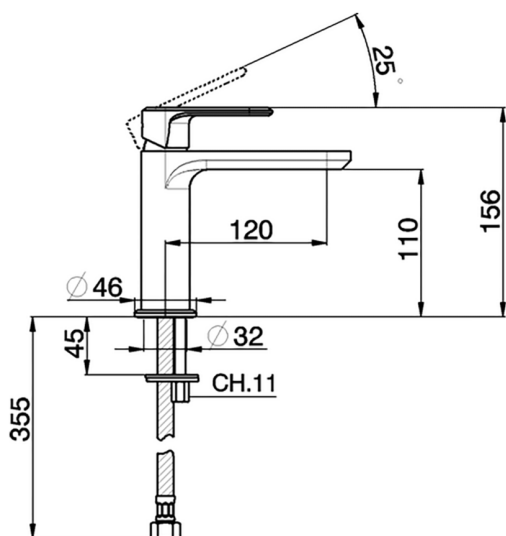

## Lavabo monomando LEVITY\_LY000540

MODELO **LY000540**

Lavabo monomando, sin desagüe automático, latiguillos acero G.3/8"

ACABADOS DISPONIBLES

-  **21** 21 Cromo
-  **2B** 2B Níquel Brillo
-  **2F** 2F Níquel Cepillado
-  **40** 40 Negro Mate
-  **4Q** 4Q Blanco Mate

CARACTERÍSTICAS

Recambio Cartucho **ZZ96550000**

**Cartucho Monomando 25 mm**